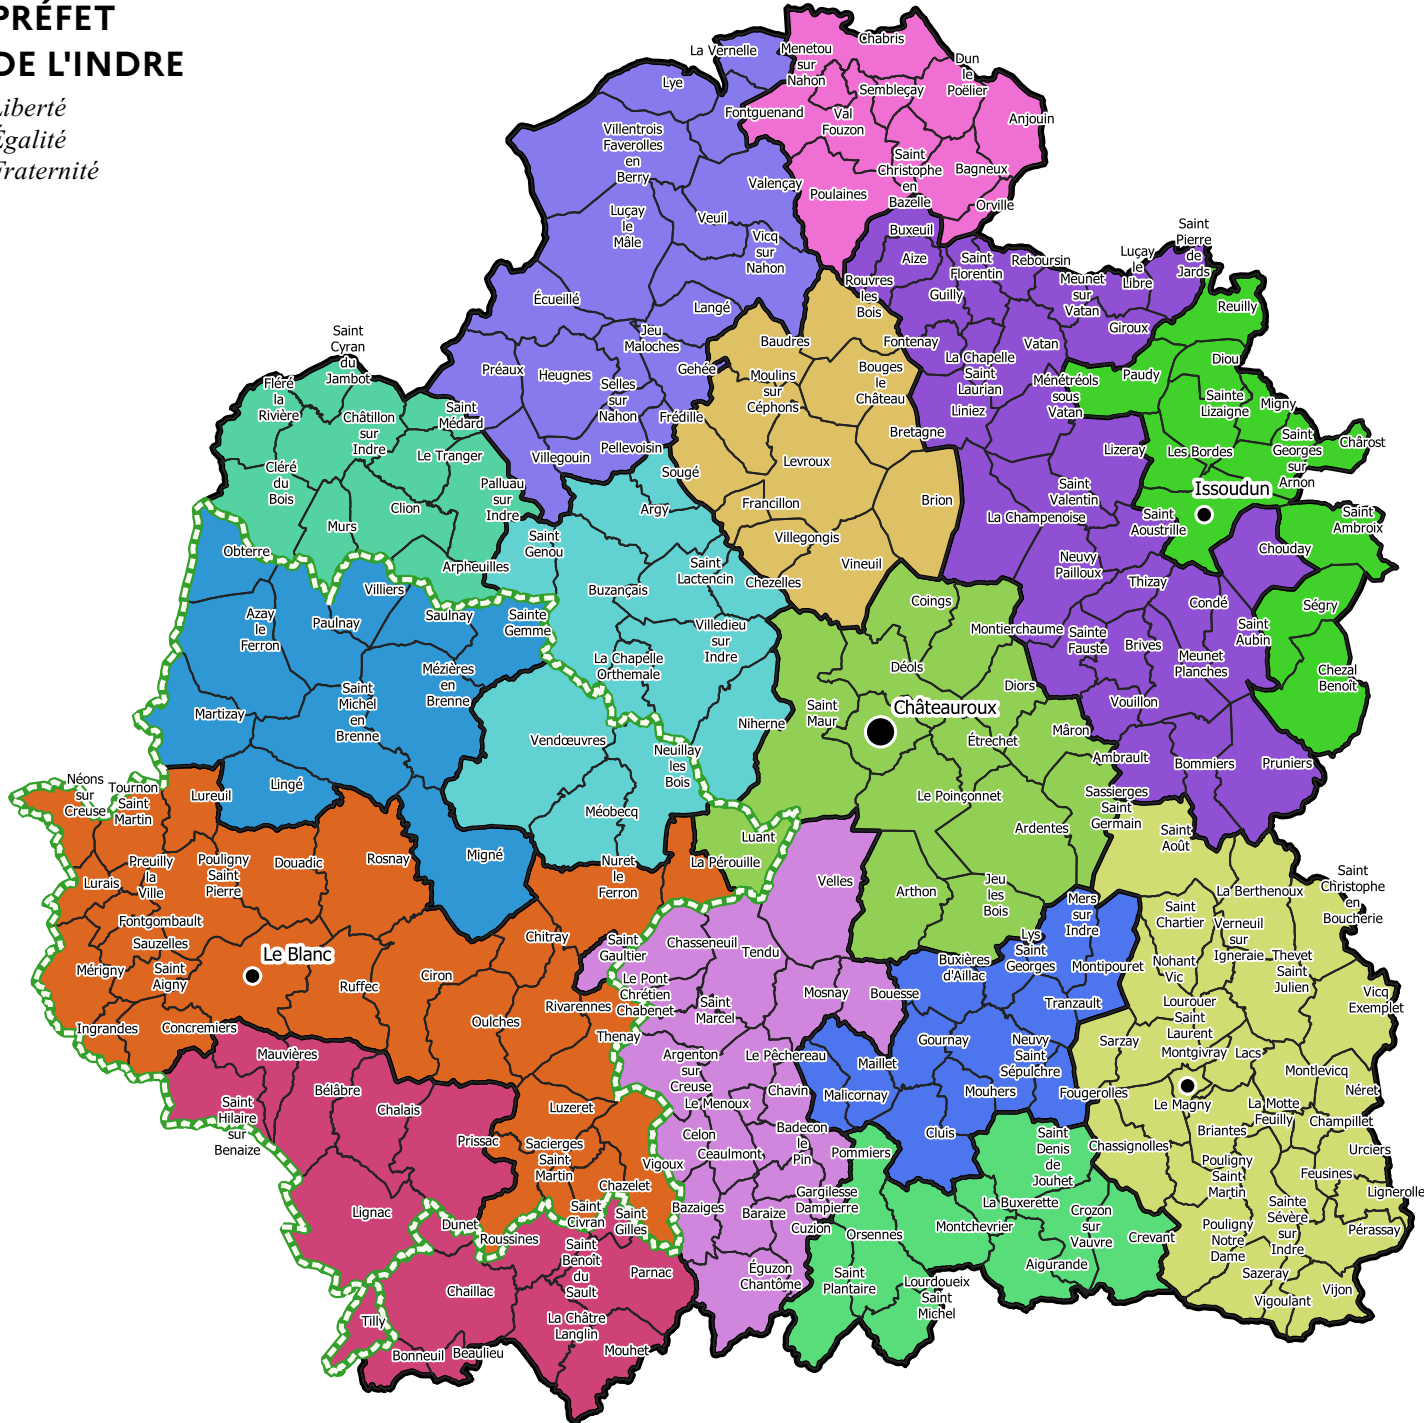

PRÉFET DE L'INDRE

Liberté
Égalité
Fraternité

Les communautés de communes et d'agglomération de l'Indre

- CA Châteauroux Métropole
- CC Brenne-Val de Creuse
- CC Chabris-Pays de Bazelle
- CC Champagne Boischauds
- CC Coeur de Brenne
- CC de la Châtre-et Sainte-Sévère
- CC de la Marche Berrichonne
- CC de Levroux-Boischaut Champagne
- CC du Châtillonnais en Berry
- CC du Pays d'Issoudun
- CC du Val de Bouzanne
- CC Ecueillé-Valençay
- CC Eguzon-Argenton-Vallée de la Creuse
- CC Marche Occitane-Val d'Anglin
- CC Val de l'Indre-Brenne
- Parc Naturel Régional
- Préfecture
- Sous-préfecture