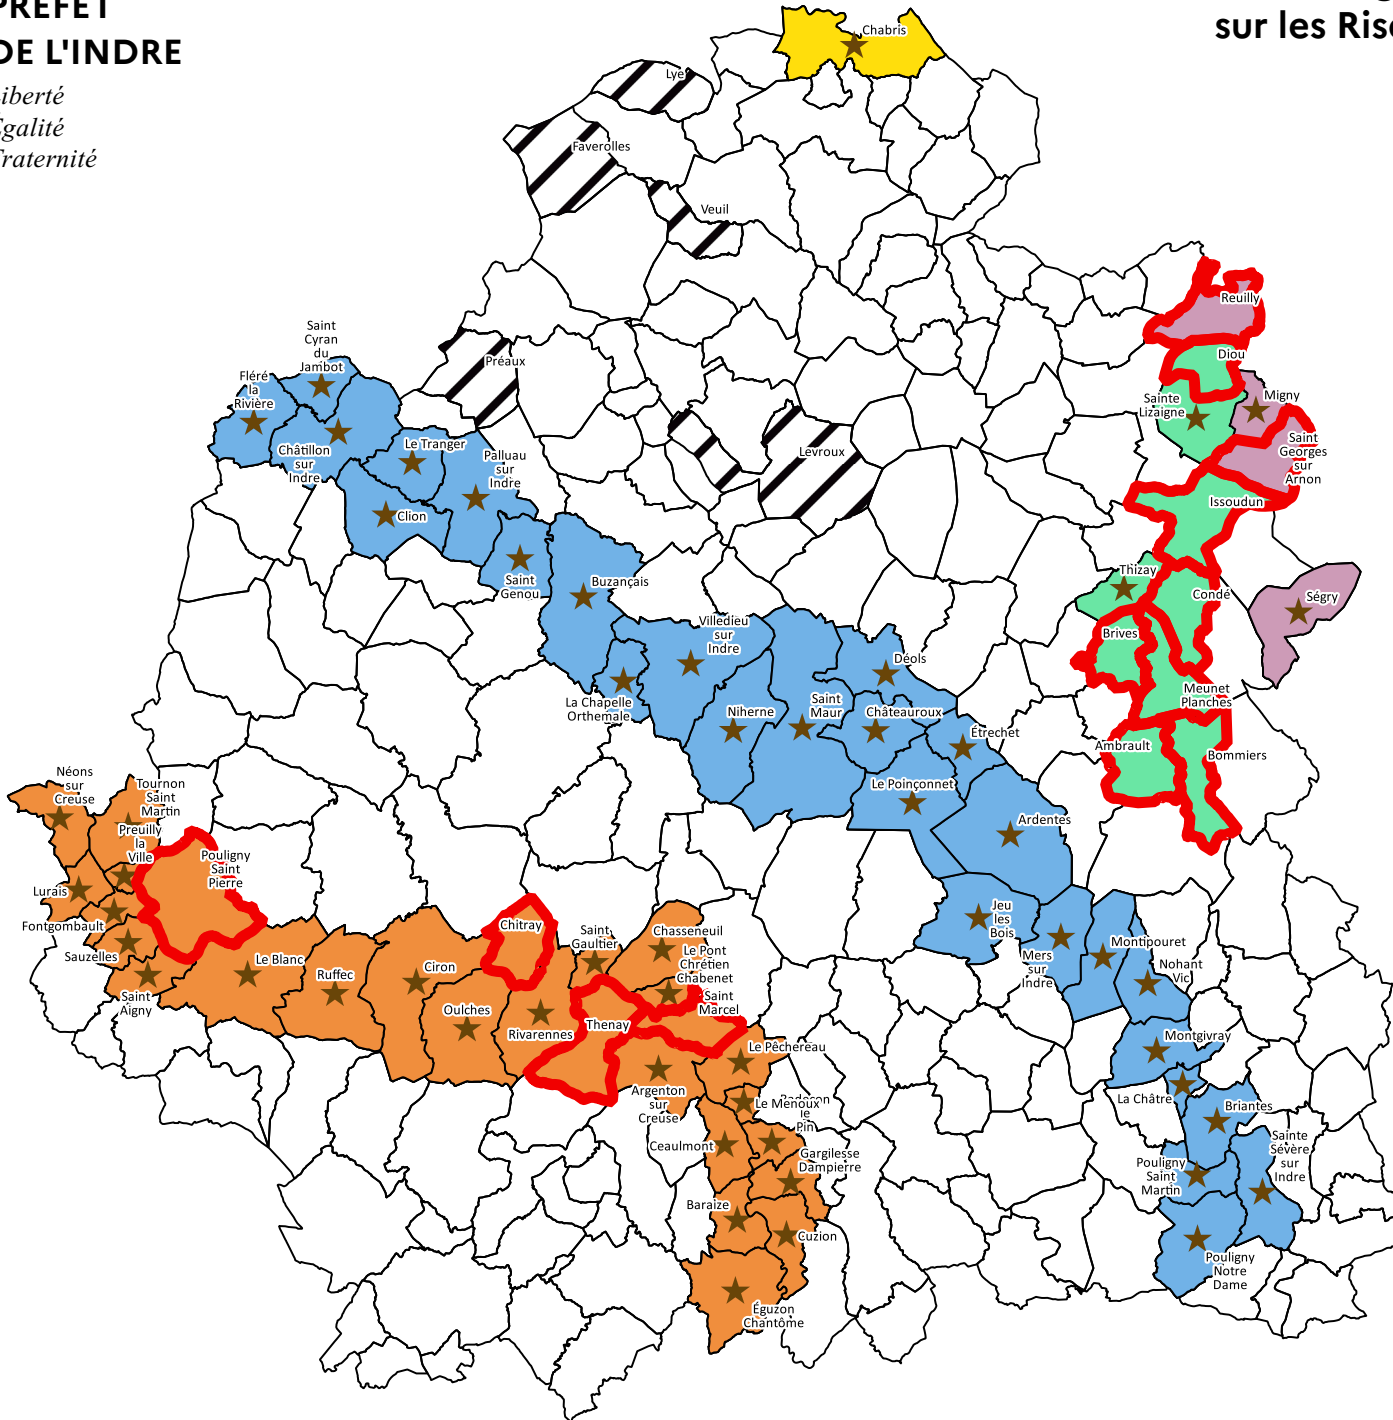

**PRÉFET
DE L'INDRE**

*Liberté
Égalité
Fraternité*

Plan communal de sauvegarde (PCS) et Document d'Information sur les Risques Majeurs (DICRIM)

PCS obligatoire ET DICRIM au titre d'un PPRI

PPRI de l'Indre : 27 communes

★ Total PCS réalisés : 27/27

★ Total DICRIM réalisés : 27/27

PPRI de la Creuse : 28 communes

★ Total PCS réalisés : 28/28

★ Total DICRIM réalisés : 24/28

PPRI de l'Arnon : 4 communes

★ Total PCS réalisés : 04/04

★ Total DICRIM réalisés : 02/04

PPRI du Cher : 1 commune

★ Total PCS réalisés : 01/01

★ Total DICRIM réalisés : 01/01

PPRI de la Théols : 9 communes

★ Total PCS réalisés : 09/09

★ Total DICRIM réalisés : 02/09