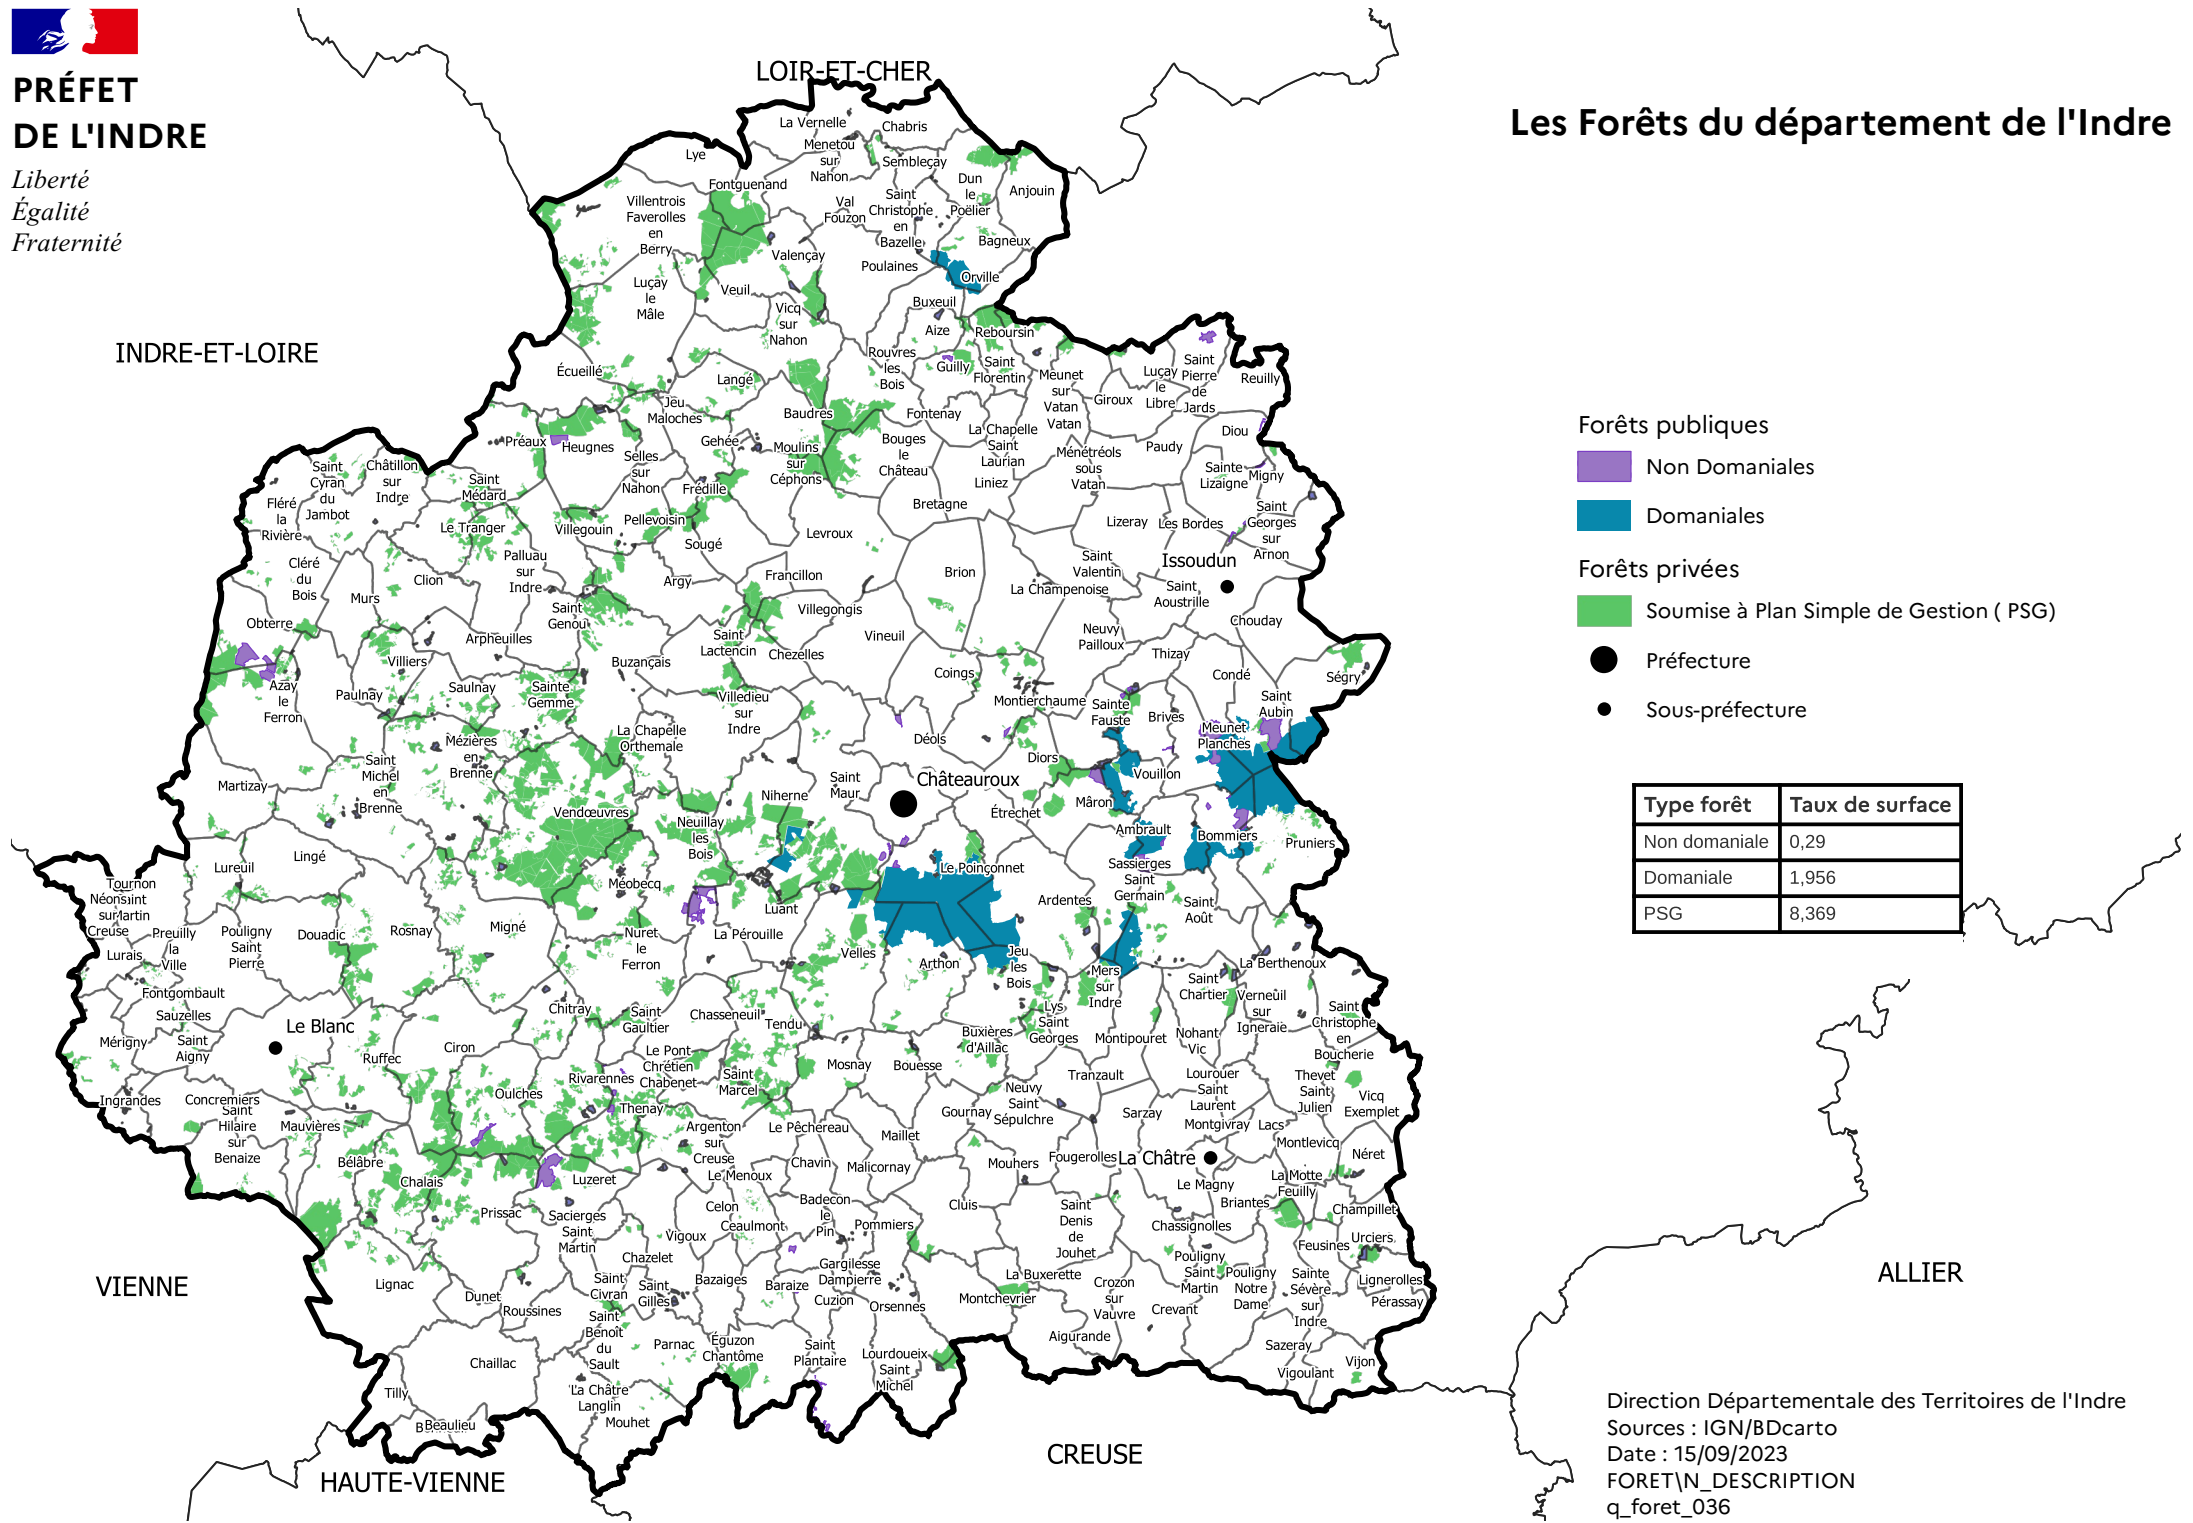

**PRÉFET
DE L'INDRE**

*Liberté
Égalité
Fraternité*

Les Forêts du département de l'Indre

Forêts publiques

- Non Domaniales
- Domaniales

Forêts privées

- Soumise à Plan Simple de Gestion (PSG)
- Préfecture
- Sous-préfecture

Type forêt	Taux de surface
Non domaniale	0,29
Domaniale	1,956
PSG	8,369

Direction Départementale des Territoires de l'Indre
Sources : IGN/BDcarto
Date : 15/09/2023
FORET\N_DESCRIPTION
q_foret_036