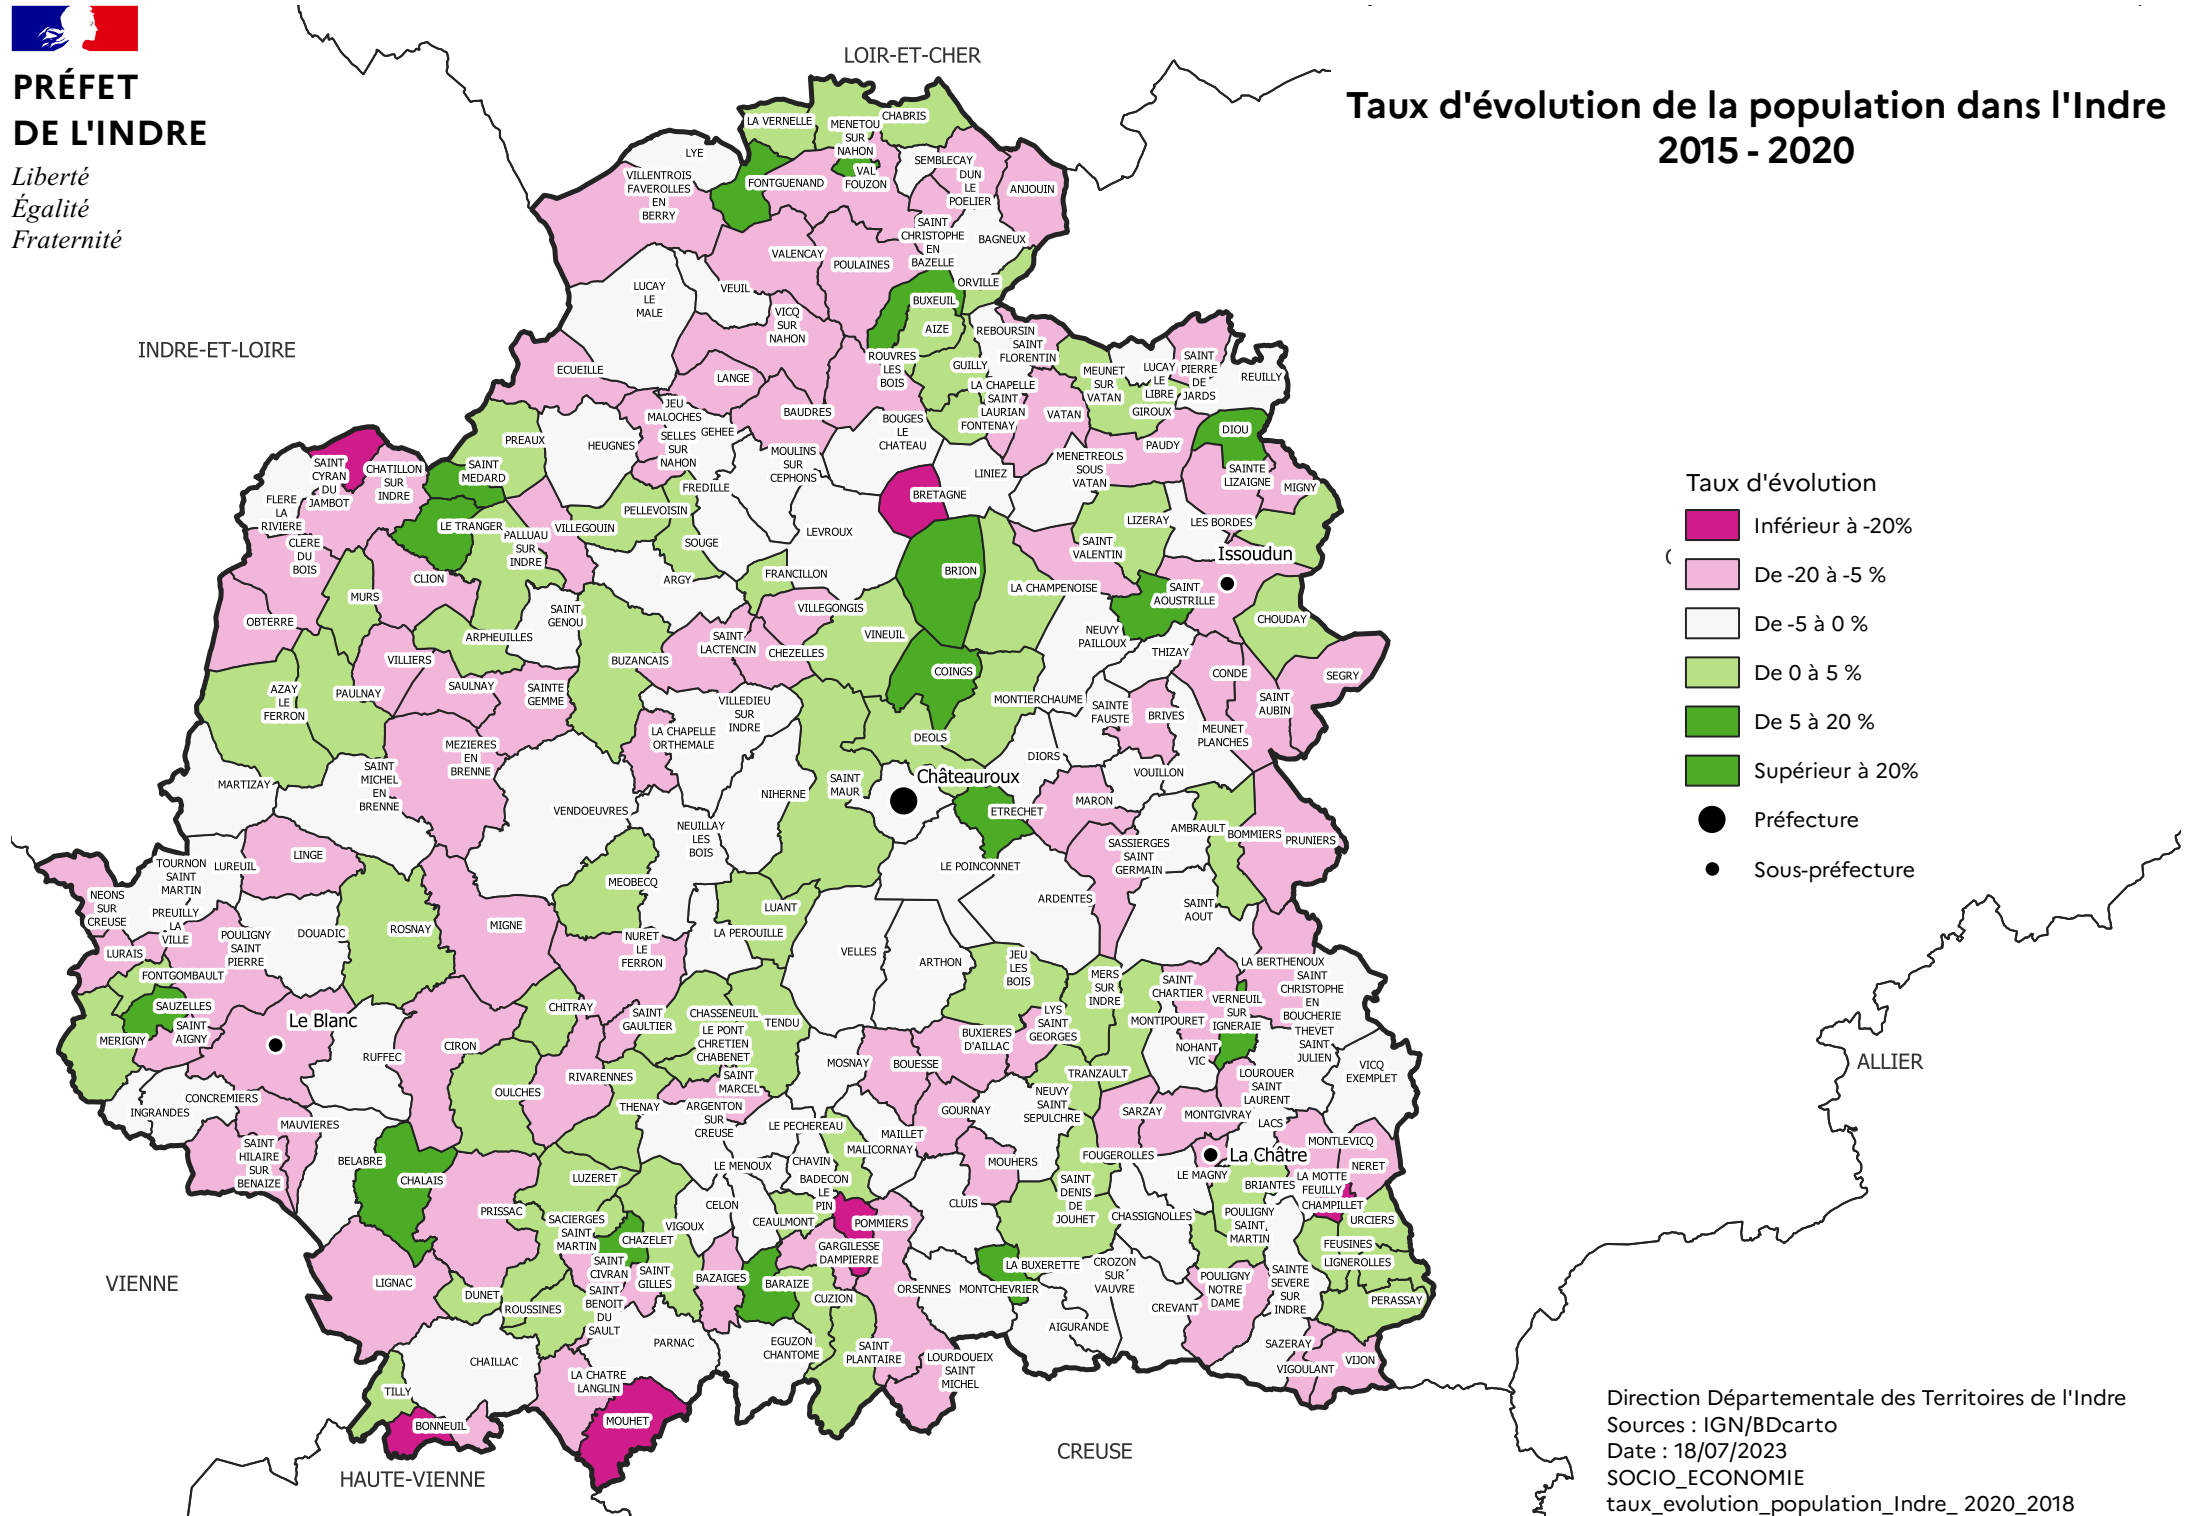

**PRÉFET  
DE L'INDRE**

*Liberté  
Égalité  
Fraternité*

## Taux d'évolution de la population dans l'Indre 2015 - 2020

### Taux d'évolution

- Inférieur à -20%
- De -20 à -5 %
- De -5 à 0 %
- De 0 à 5 %
- De 5 à 20 %
- Supérieur à 20%
- Préfecture
- Sous-préfecture

Direction Départementale des Territoires de l'Indre  
Sources : IGN/BDcarto  
Date : 18/07/2023  
SOCIO\_ECONOMIE  
taux\_evolution\_population\_Indre\_2020\_2018