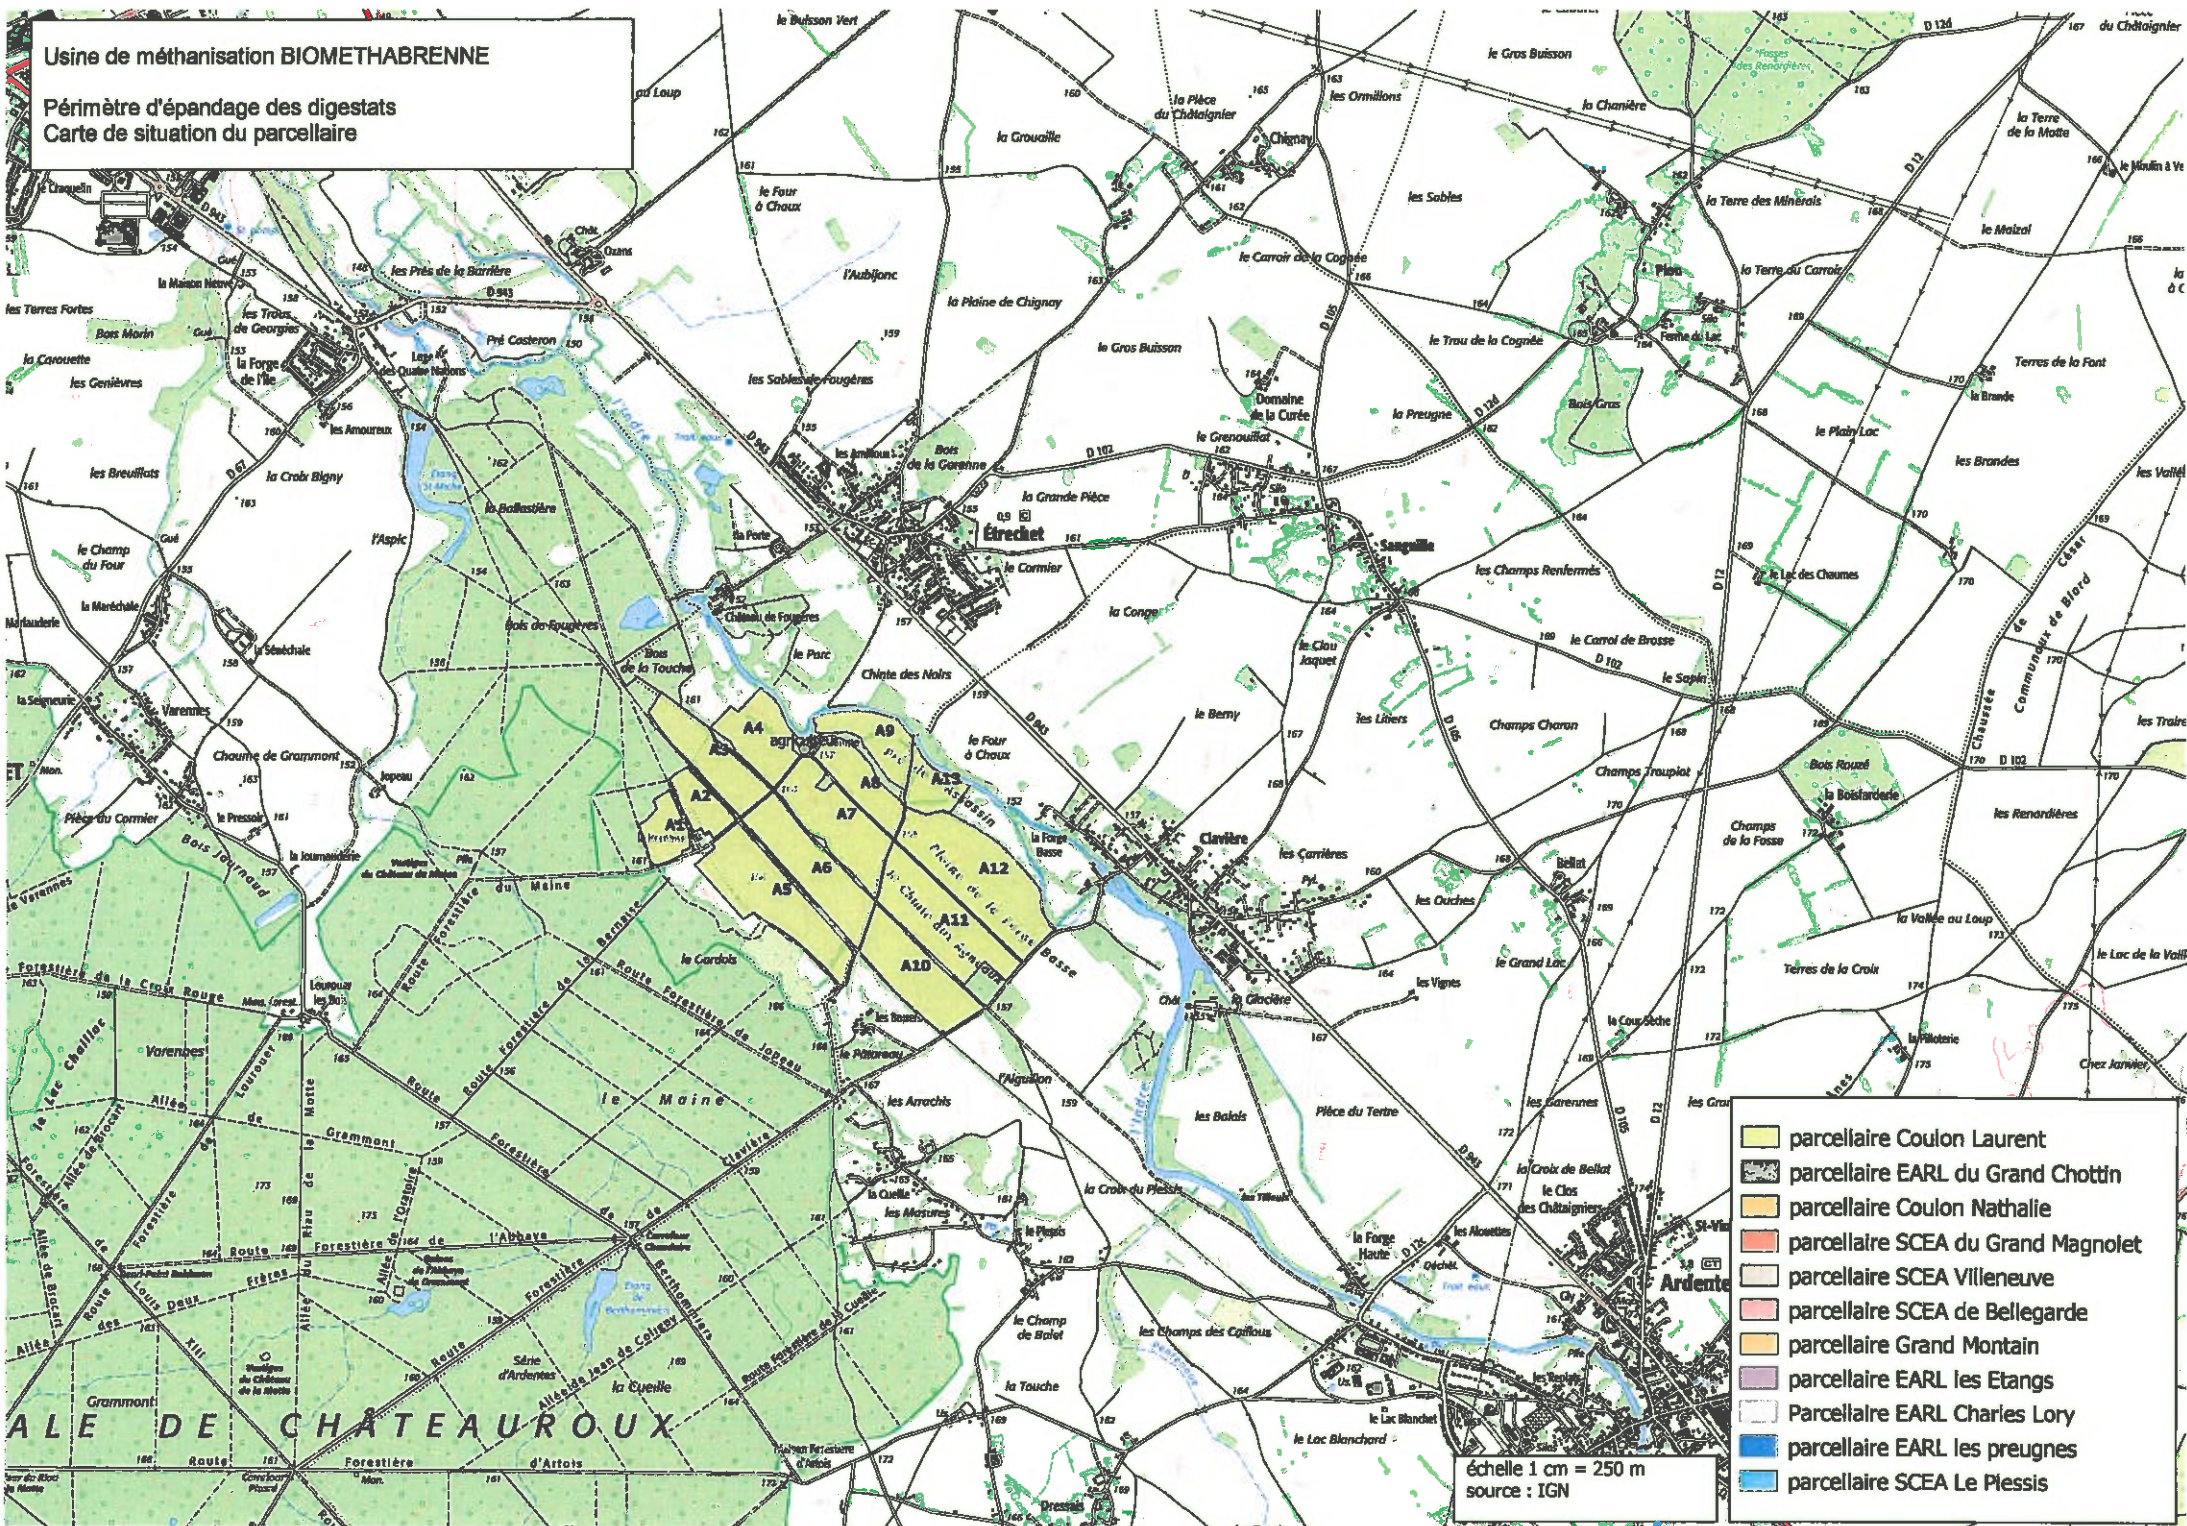

Usine de méthanisation BIOMETHABRENNE

Périmètre d'épandage des digestats
Carte de situation du parcellaire

- parcellaire Coulon Laurent
- parcellaire EARL du Grand Chottin
- parcellaire Coulon Nathalie
- parcellaire SCEA du Grand Magnolet
- parcellaire SCEA Villeneuve
- parcellaire SCEA de Bellegarde
- parcellaire Grand Montain
- parcellaire EARL les Etangs
- Parcellaire EARL Charles Lory
- parcellaire EARL les preignes
- parcellaire SCEA Le Plessis

échelle 1 cm = 250 m
source : IGN