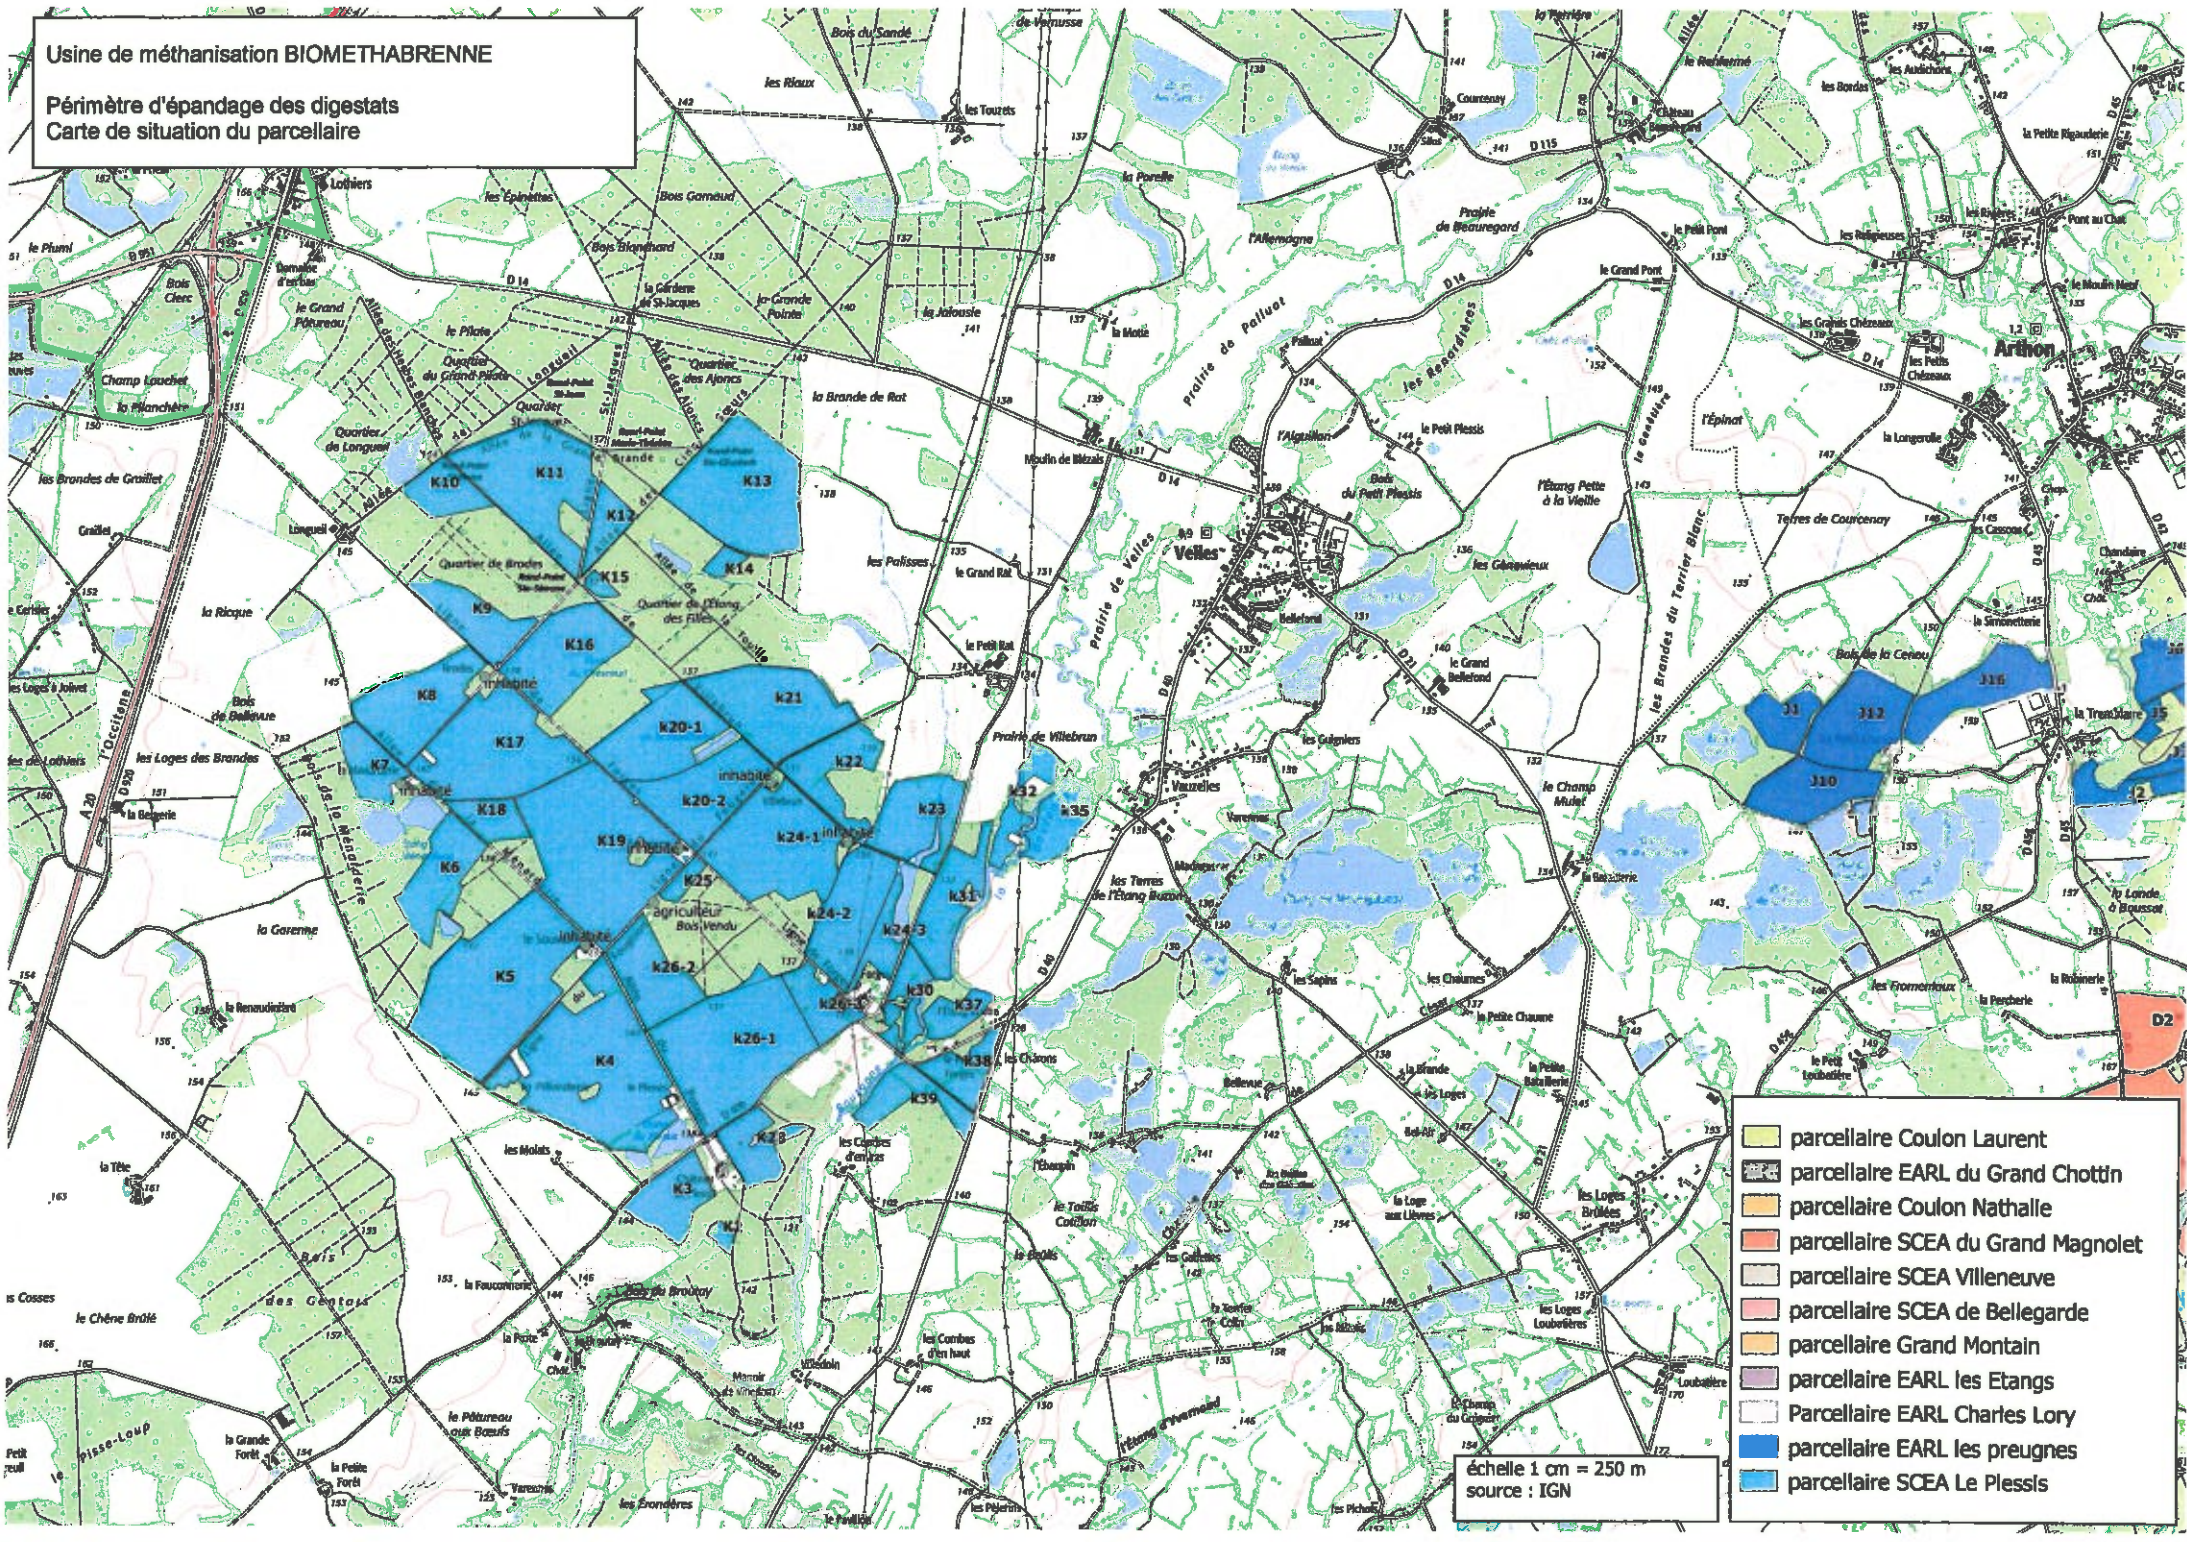

Usine de méthanisation BIOMETHABRENNE

Périmètre d'épandage des digestats
Carte de situation du parcellaire

- parcellaire Coulon Laurent
- parcellaire EARL du Grand Chottin
- parcellaire Coulon Nathalie
- parcellaire SCEA du Grand Magnolet
- parcellaire SCEA Villeneuve
- parcellaire SCEA de Bellegarde
- parcellaire Grand Montain
- parcellaire EARL les Etangs
- Parcellaire EARL Charles Lory
- parcellaire EARL les preugnes
- parcellaire SCEA Le Plessis

échelle 1 cm = 250 m
source : IGN