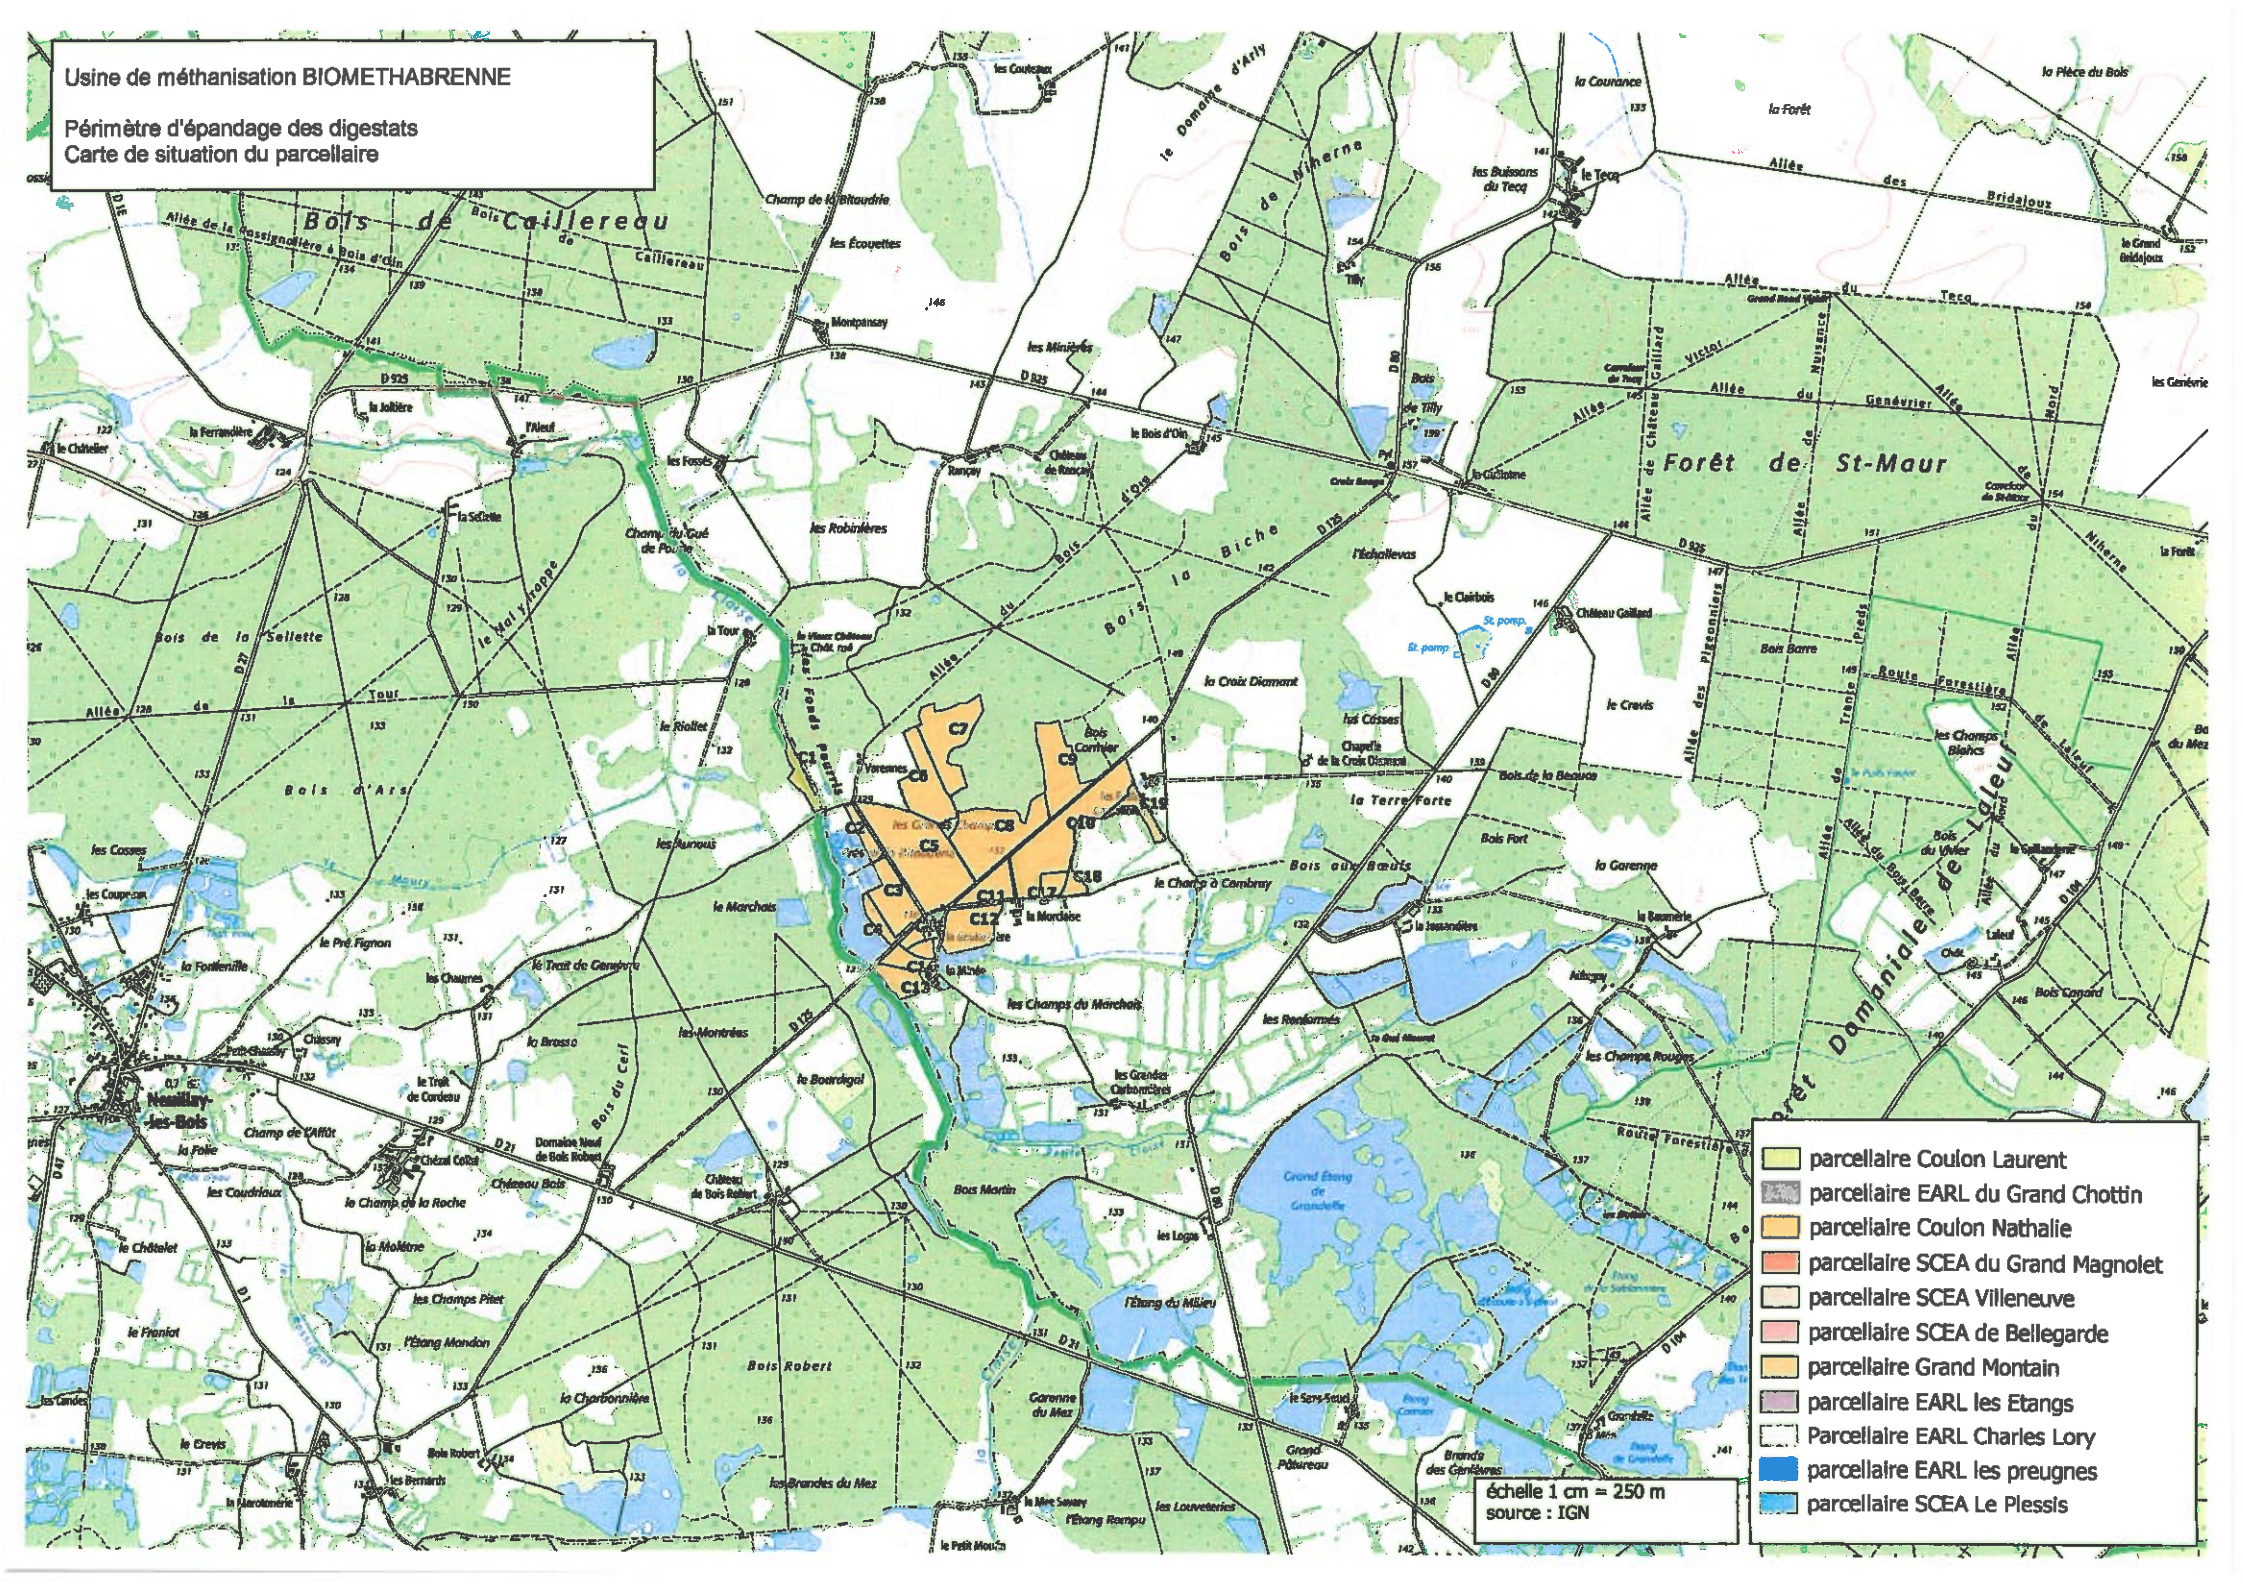

Usine de méthanisation BIOMETHABRENNE

Périmètre d'épandage des digestats
Carte de situation du parcellaire

- parcellaire Coulon Laurent
- parcellaire EARL du Grand Chottin
- parcellaire Coulon Nathalie
- parcellaire SCEA du Grand Magnolet
- parcellaire SCEA Villeneuve
- parcellaire SCEA de Bellegarde
- parcellaire Grand Montain
- parcellaire EARL les Etangs
- Parcellaire EARL Charles Lory
- parcellaire EARL les preugnes
- parcellaire SCEA Le Plessis

échelle 1 cm = 250 m
source : IGN