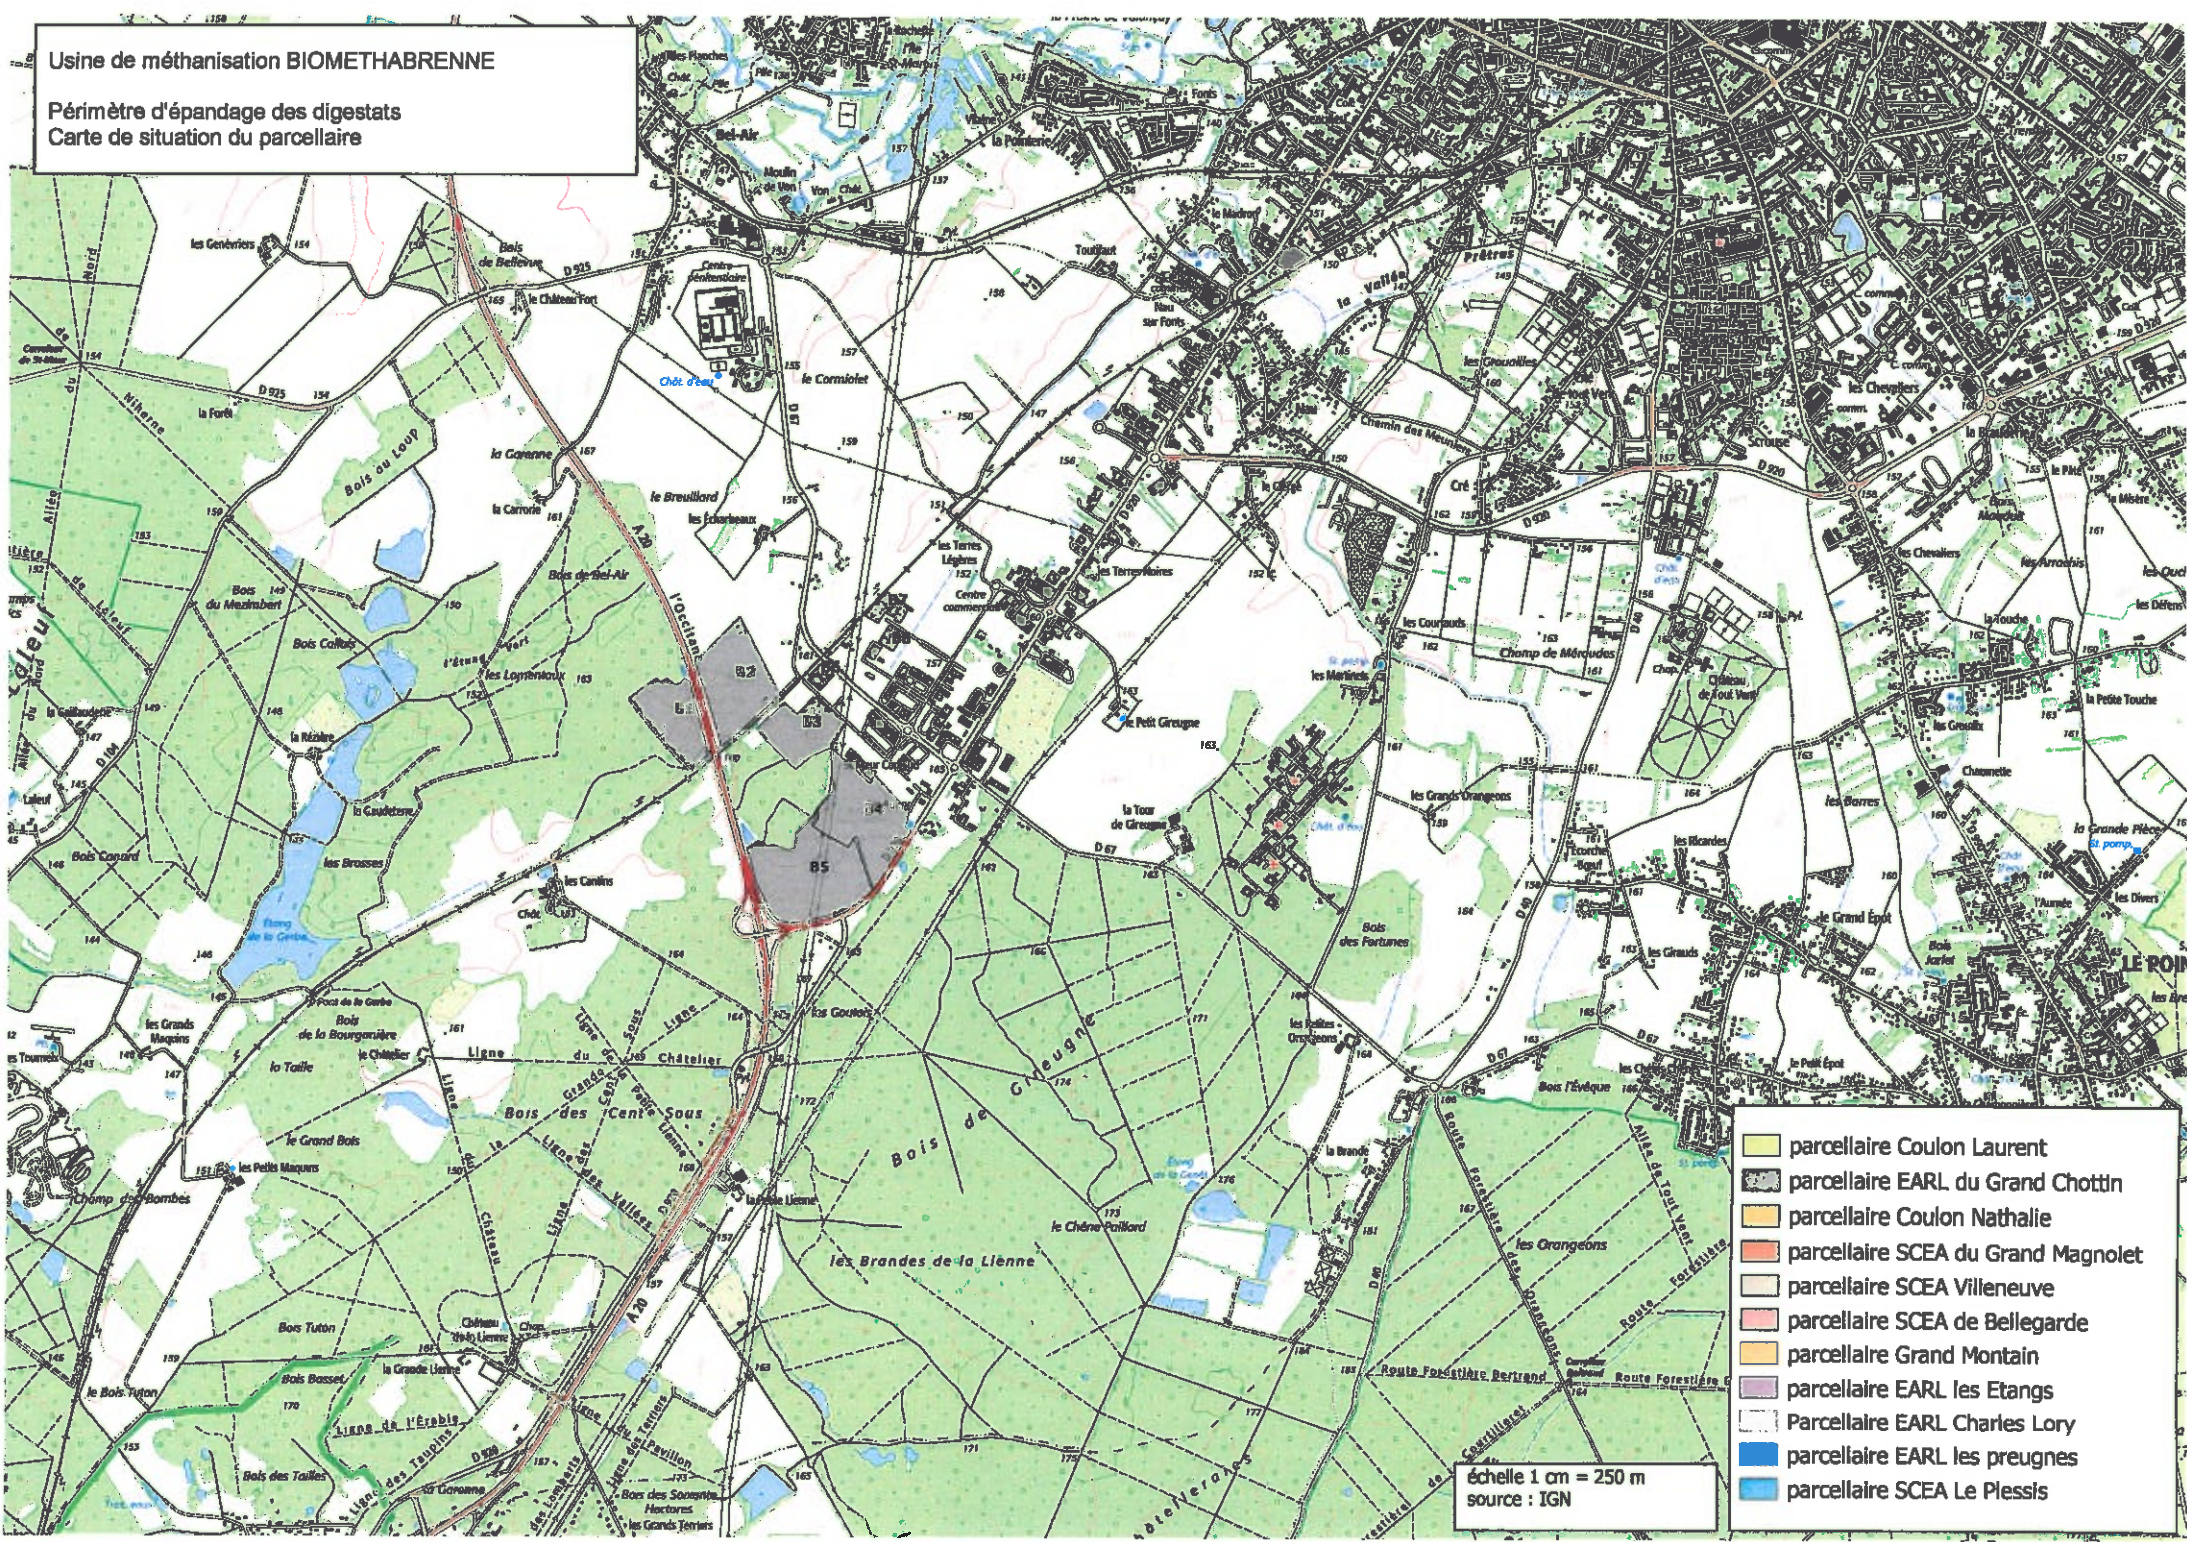

Usine de méthanisation BIOMETHABRENNE

Périmètre d'épandage des digestats
Carte de situation du parcellaire

- parcellaire Coulon Laurent
- parcellaire EARL du Grand Chottin
- parcellaire Coulon Nathalie
- parcellaire SCEA du Grand Magnolet
- parcellaire SCEA Villeneuve
- parcellaire SCEA de Bellegarde
- parcellaire Grand Montain
- parcellaire EARL les Etangs
- Parcellaire EARL Charles Lory
- parcellaire EARL les preugnes
- parcellaire SCEA Le Plessis

échelle 1 cm = 250 m
source : IGN