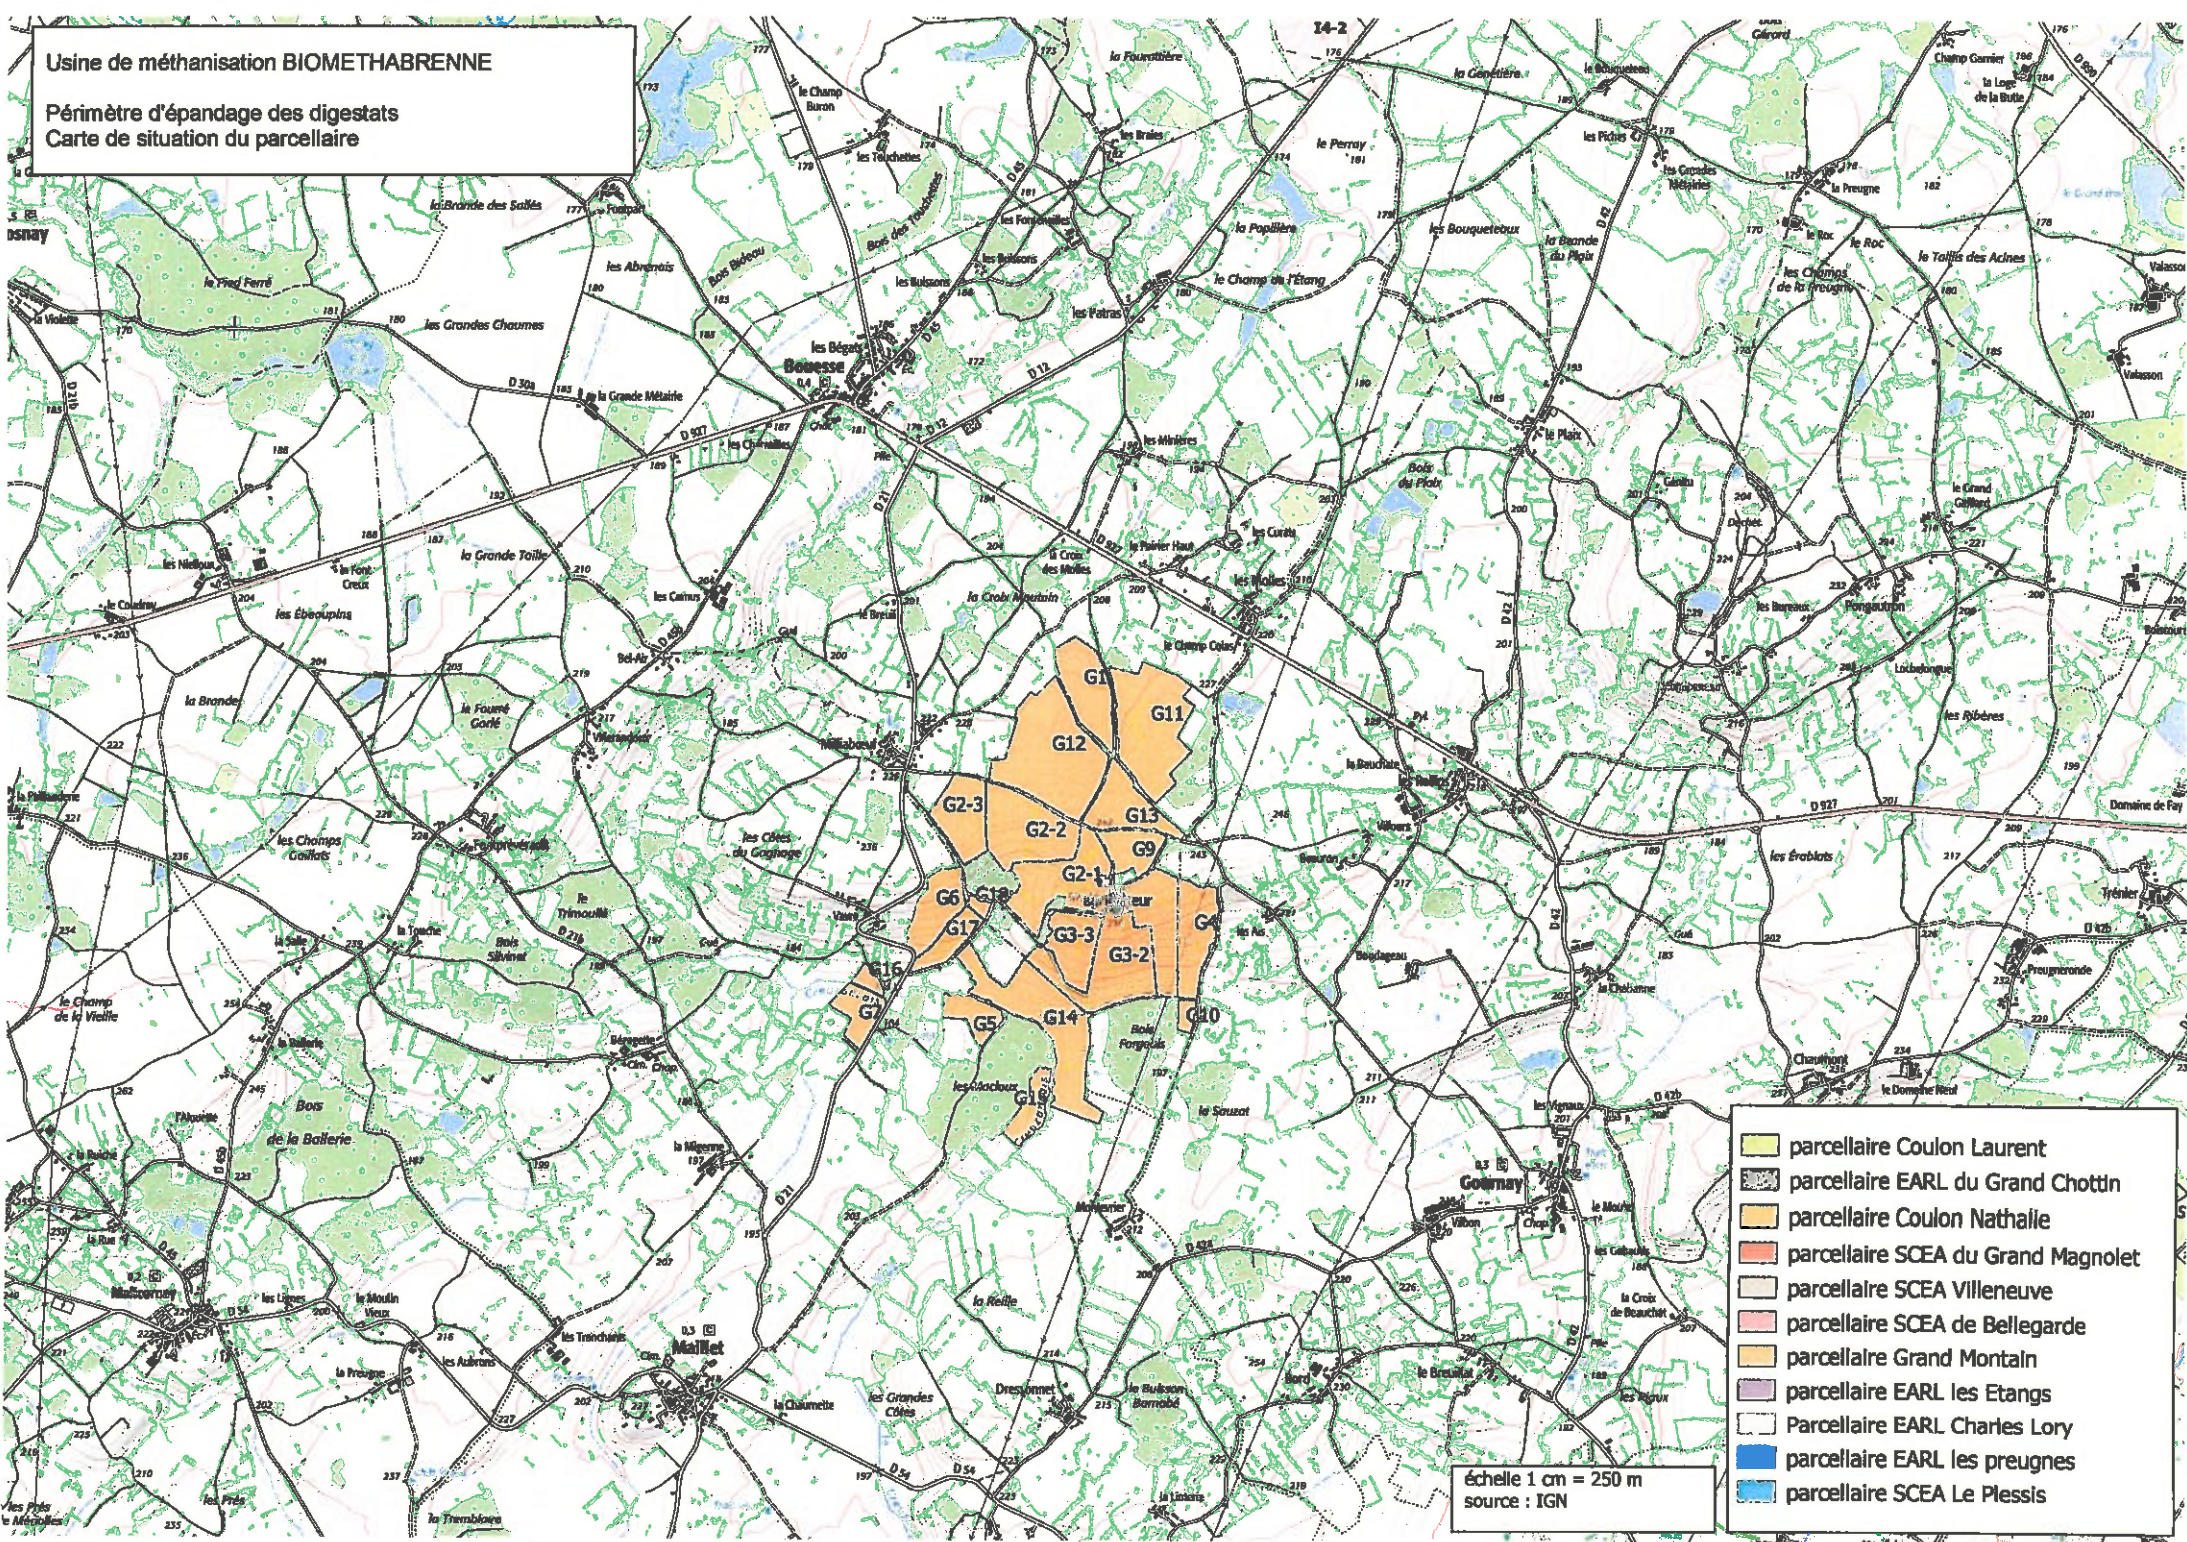

Usine de méthanisation BIOMETHABRENNE

Périmètre d'épandage des digestats
Carte de situation du parcellaire

- parcellaire Coulon Laurent
- parcellaire EARL du Grand Chottin
- parcellaire Coulon Nathalie
- parcellaire SCEA du Grand Magnolet
- parcellaire SCEA Villeneuve
- parcellaire SCEA de Bellegarde
- parcellaire Grand Montain
- parcellaire EARL les Etangs
- Parcellaire EARL Charles Lory
- parcellaire EARL les preignes
- parcellaire SCEA Le Plessis

échelle 1 cm = 250 m
source : IGN