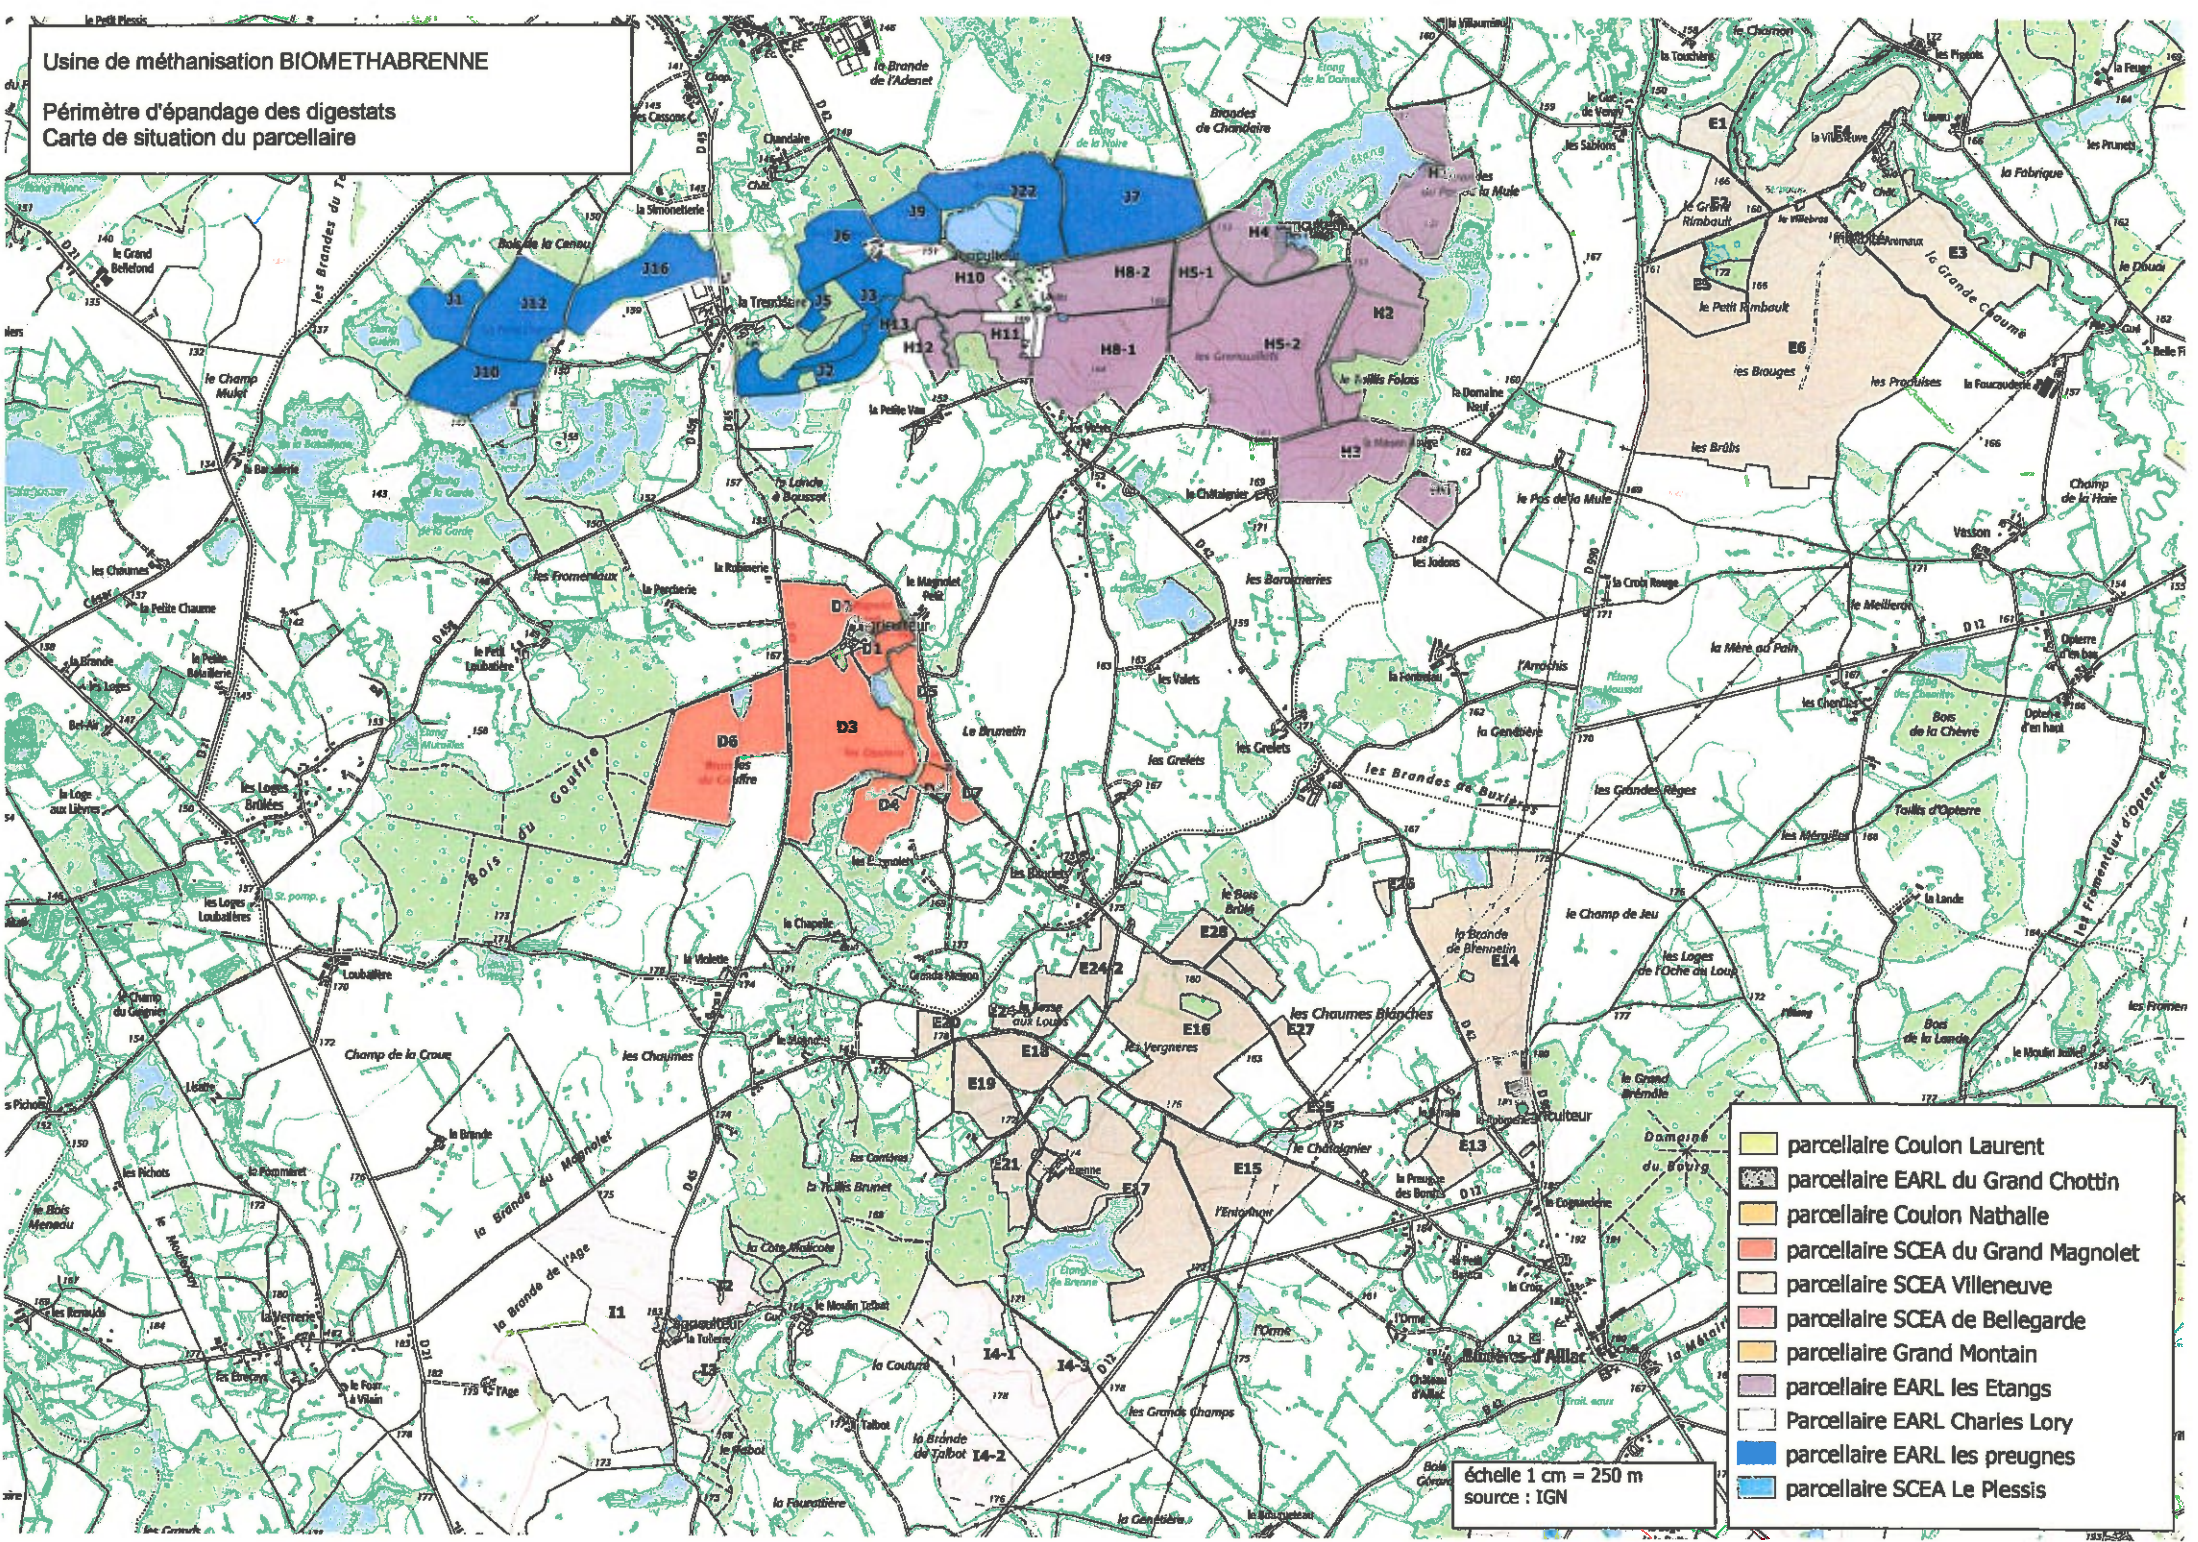

Usine de méthanisation BIOMETHABRENNE

Périmètre d'épandage des digestats
Carte de situation du parcellaire

- parcellaire Coulon Laurent
- parcellaire EARL du Grand Chottin
- parcellaire Coulon Nathalie
- parcellaire SCEA du Grand Magnolet
- parcellaire SCEA Villeneuve
- parcellaire SCEA de Bellegarde
- parcellaire Grand Montain
- parcellaire EARL les Etangs
- Parcellaire EARL Charles Lory
- parcellaire EARL les preignes
- parcellaire SCEA Le Plessis

échelle 1 cm = 250 m
source : IGN