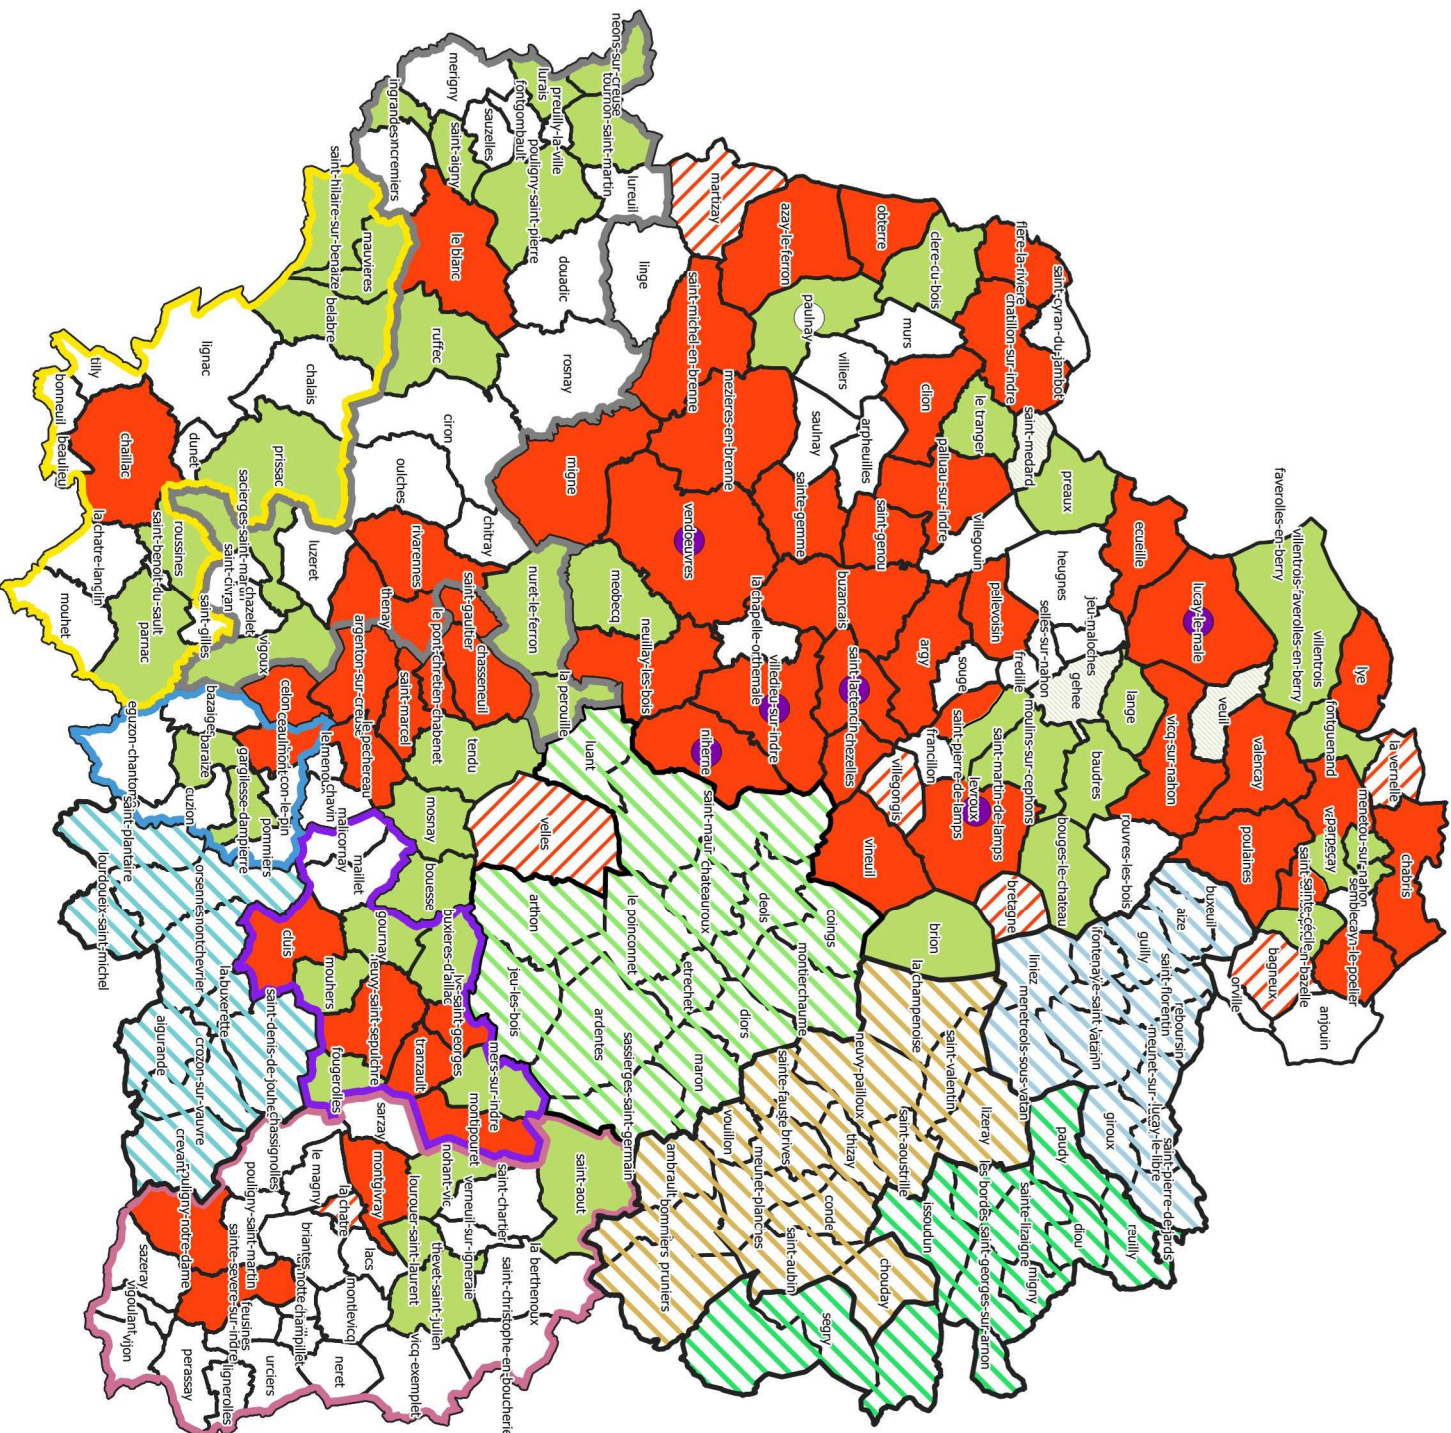

Etat d'avancement des documents d'urbanisme au 15 janvier 2021

- CC en révision
- PLU en révision
- Document d'urbanisme
- CC approuvée
- PLU approuvé
- CC en élaboration
- PLU en élaboration
- RNU
- PLUi
- Chateauroux métropole approuve
- Canton de Vatan approuve
- Champagne Berrichonne approuve
- Pays Issoudun approuve
- Marche Berrichonne approuve
- La Châtre et Ste Severe en cours
- Marche Occitane et Val d'Anglin en cours
- Pays Eguzon-Val de Creuse en cours
- Val de Bouzanne en cours
- Brenne - Val de Creuse en cours

DDT de l'Indre

Source : IGN BDCARTO, DDT/SUDOCUH
Créée le 15/01/2021
AMENAGEMENT_URBANISME