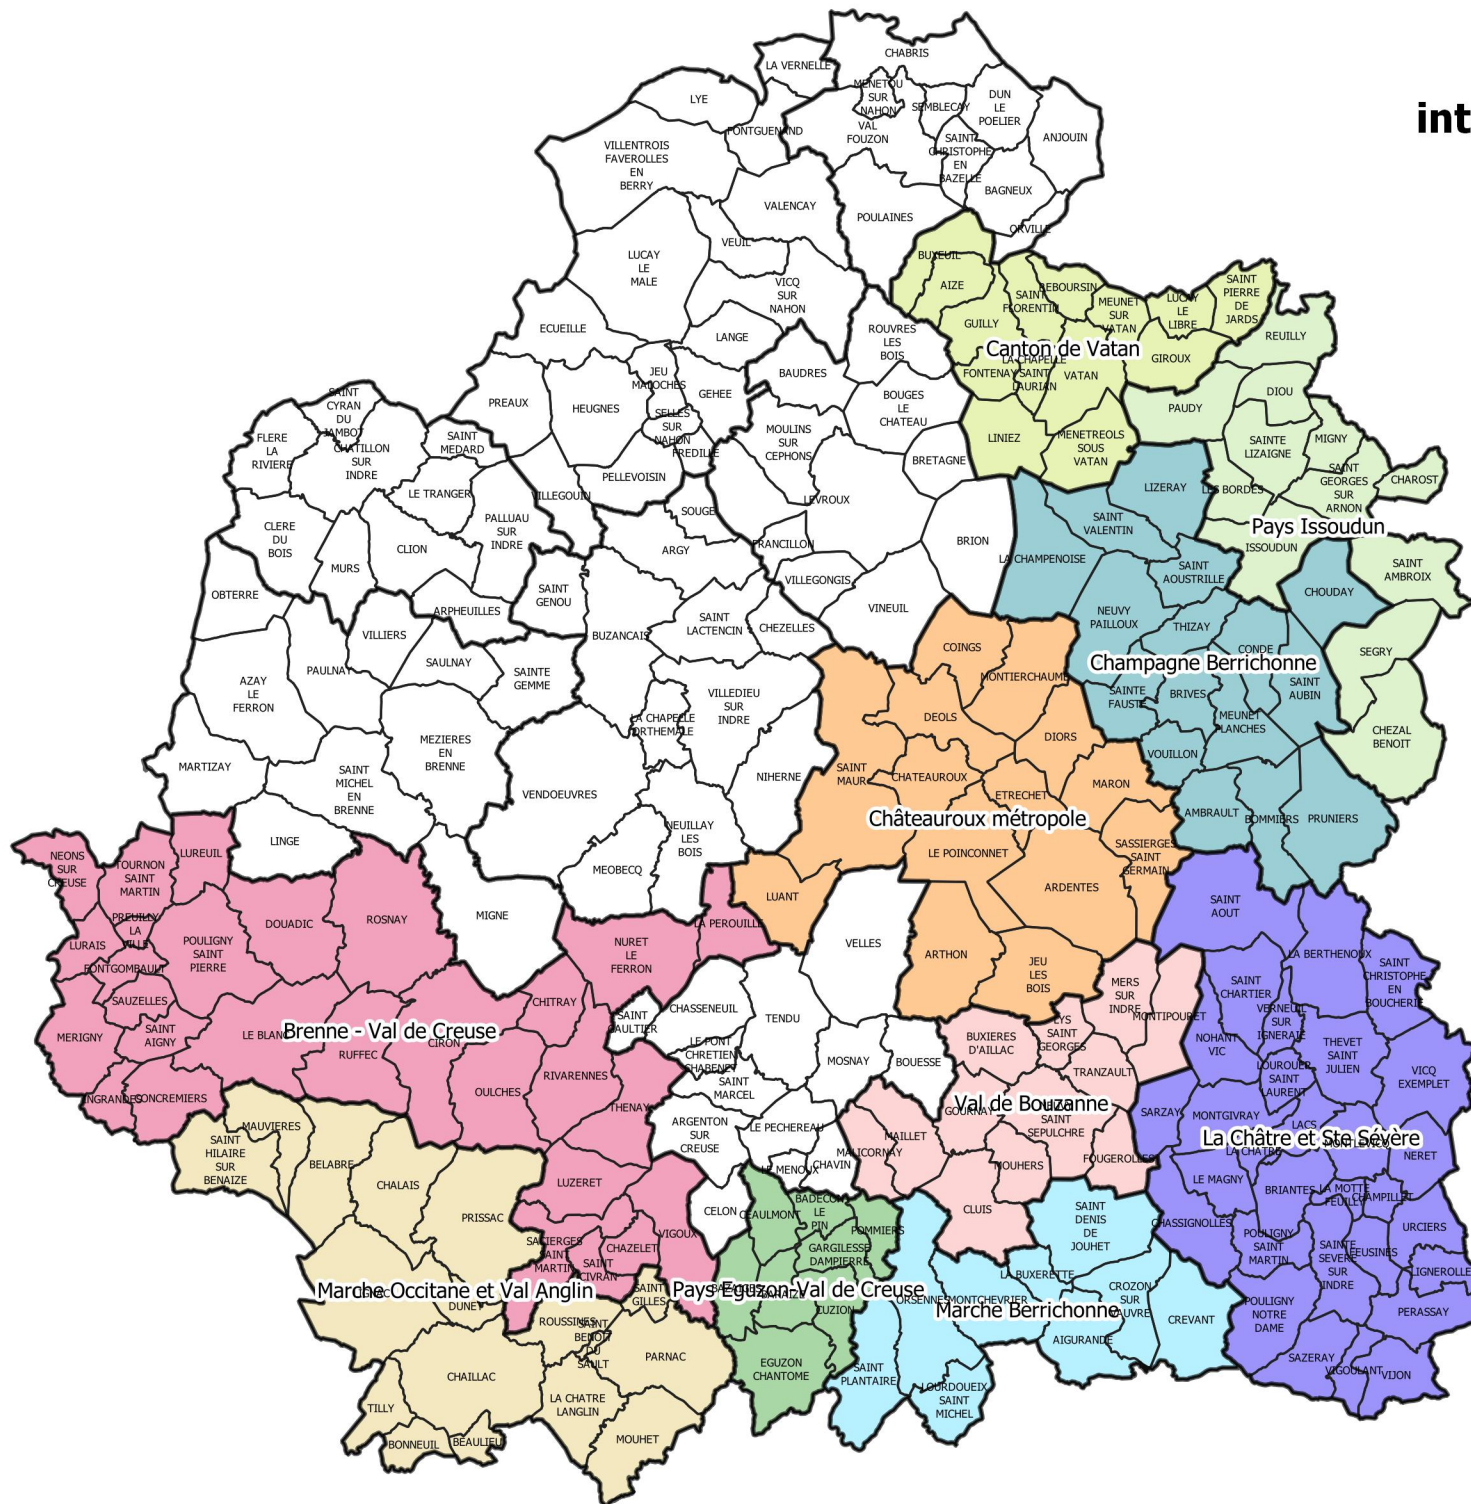

Plan local d'urbanisme intercommunal (PLUi) dans l'Indre

Plui en cours

- Brenne - Val de Creuse
- La Châtre et Ste Sève
- Marche Occitane et Val Anglin
- Pays Eguzon-Val de Creuse
- Val de Bouzanne

PLUi approuvé

- Canton de Vatan
- Champagne Berrichonne
- Châteauroux métropole
- Marche Berrichonne
- Pays Issoudun

DDT de l'Indre