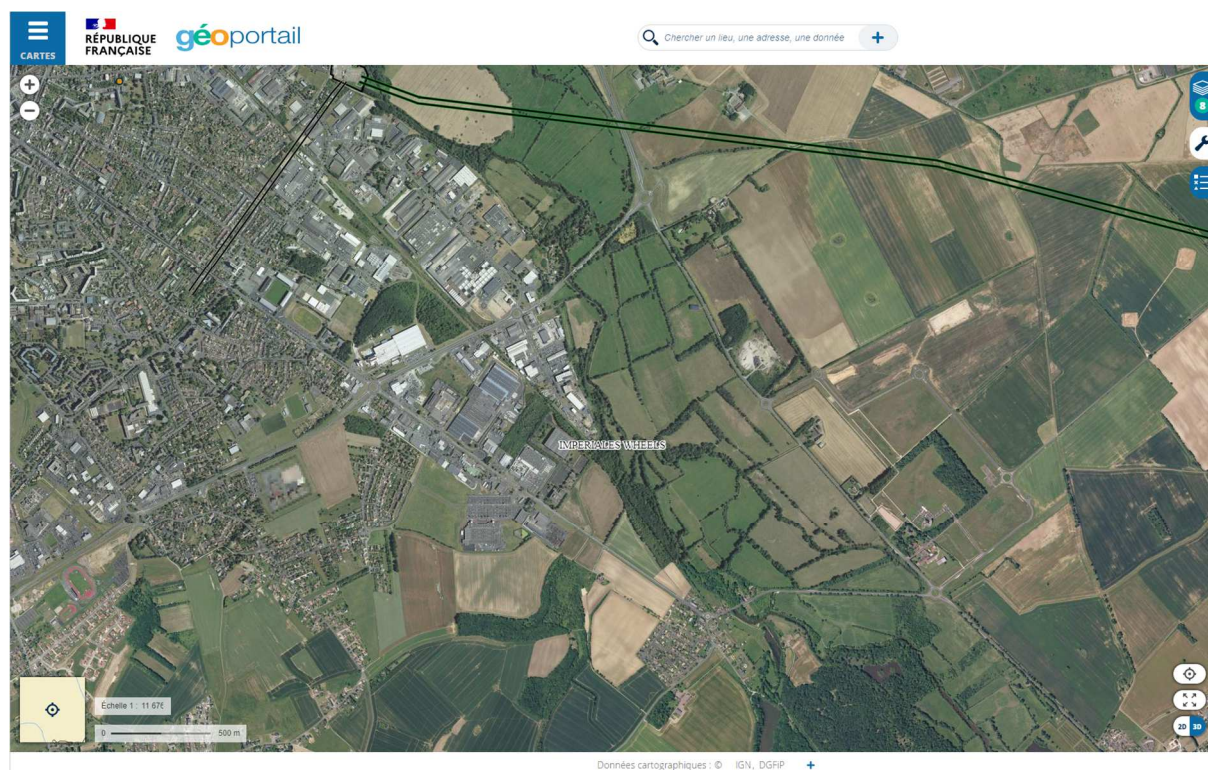

ZNIEFF type I

ZNIEFF type II

Arrêté de protection du biotope

Parc régional

Zone NATURA 2000 oiseaux

Zone NATURA 2000 habitat

Risques technologiques

Tracé des lignes haute tension à proximité du site

Tracé des gazoducs à proximité du site