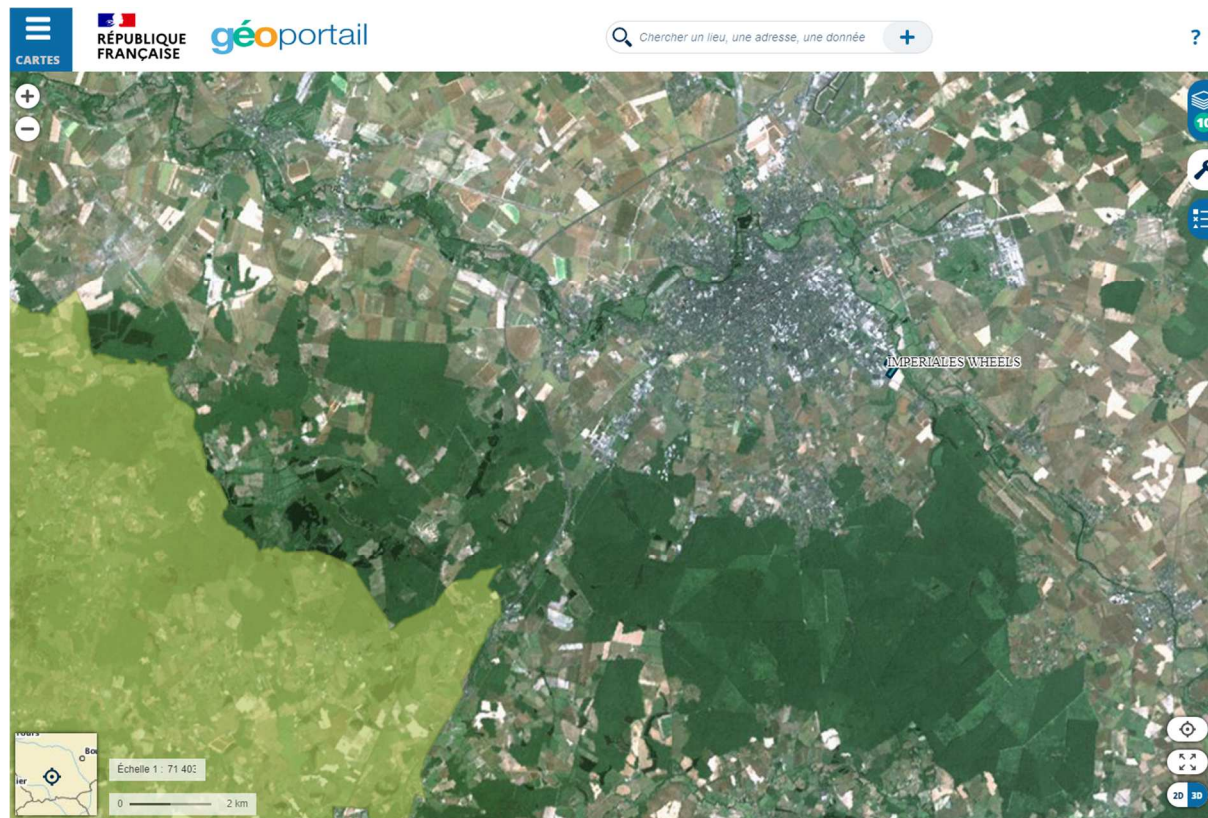

ZNIEFF type I

ZNIEFF type II

Arrêté de protection du biotope

Parc régional

Zone NATURA 2000 oiseaux

Zone NATURA 2000 habitat

Risques technologiques

Tracé des lignes haute tension à proximité du site

Tracé des gazoducs à proximité du site