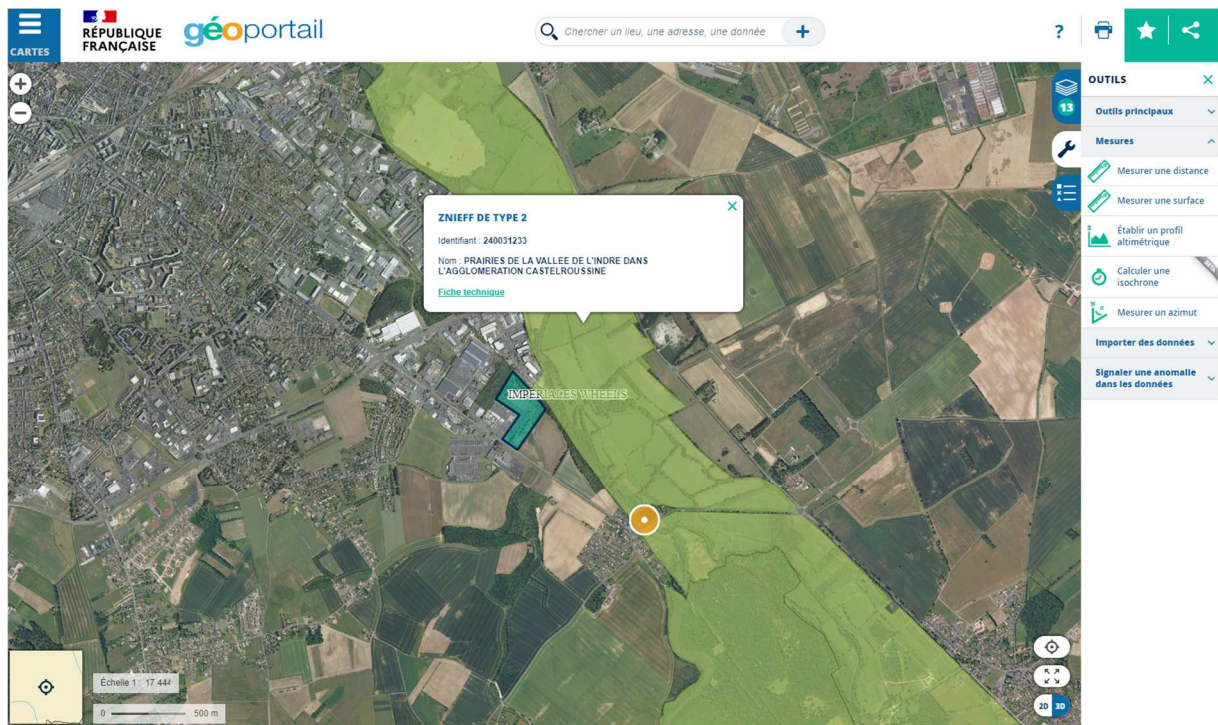

ZNIEFF type I

ZNIEFF type II

Arrêté de protection du biotope

Parc régional

Zone NATURA 2000 oiseaux

Zone NATURA 2000 habitat

Risques technologiques

Tracé des lignes haute tension à proximité du site

Tracé des gazoducs à proximité du site