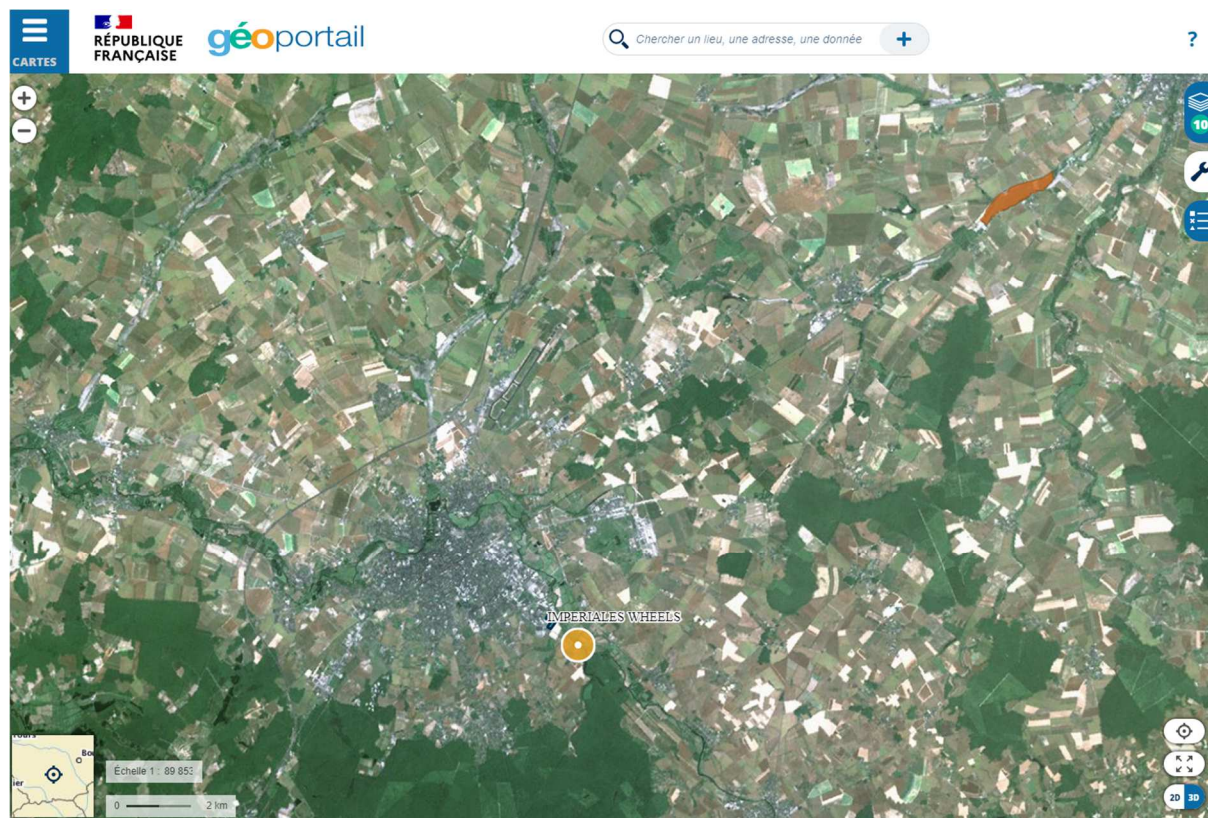

ZNIEFF type I

ZNIEFF type II

Arrêté de protection du biotope

Parc régional

Zone NATURA 2000 oiseaux

Zone NATURA 2000 habitat

Risques technologiques

Tracé des lignes haute tension à proximité du site

Tracé des gazoducs à proximité du site