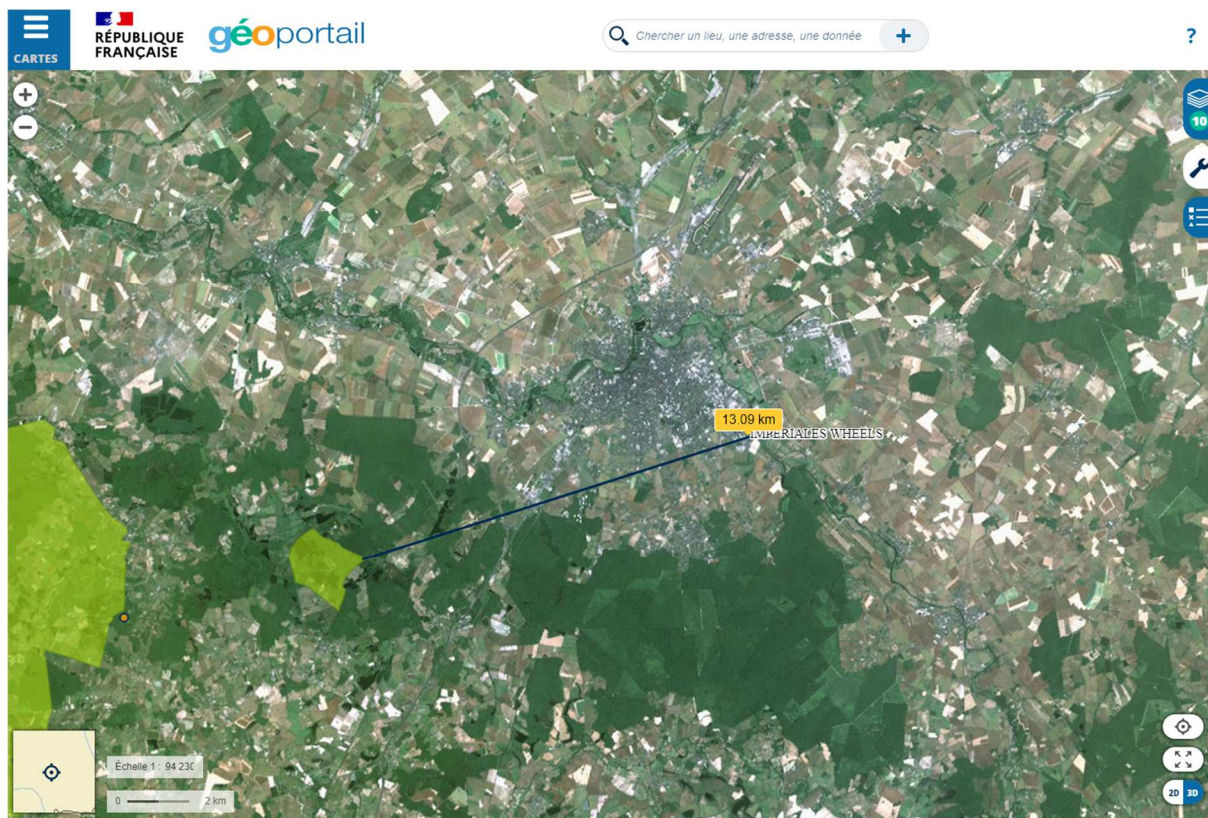

ZNIEFF type I

ZNIEFF type II

Arrêté de protection du biotope

Parc régional

Zone NATURA 2000 oiseaux

Zone NATURA 2000 habitat

Risques technologiques

Tracé des lignes haute tension à proximité du site

Tracé des gazoducs à proximité du site