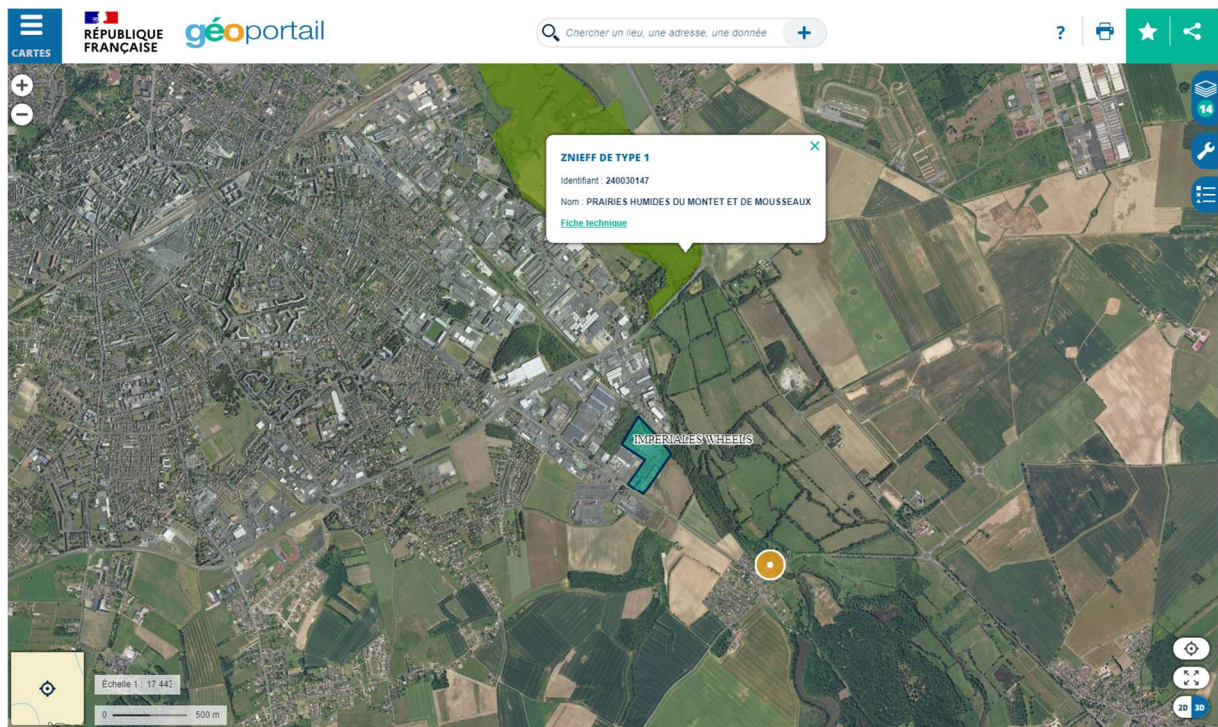

ZNIEFF type I

ZNIEFF type II

Arrêté de protection du biotope

Parc régional

Zone NATURA 2000 oiseaux

Zone NATURA 2000 habitat

Risques technologiques

Tracé des lignes haute tension à proximité du site

Tracé des gazoducs à proximité du site