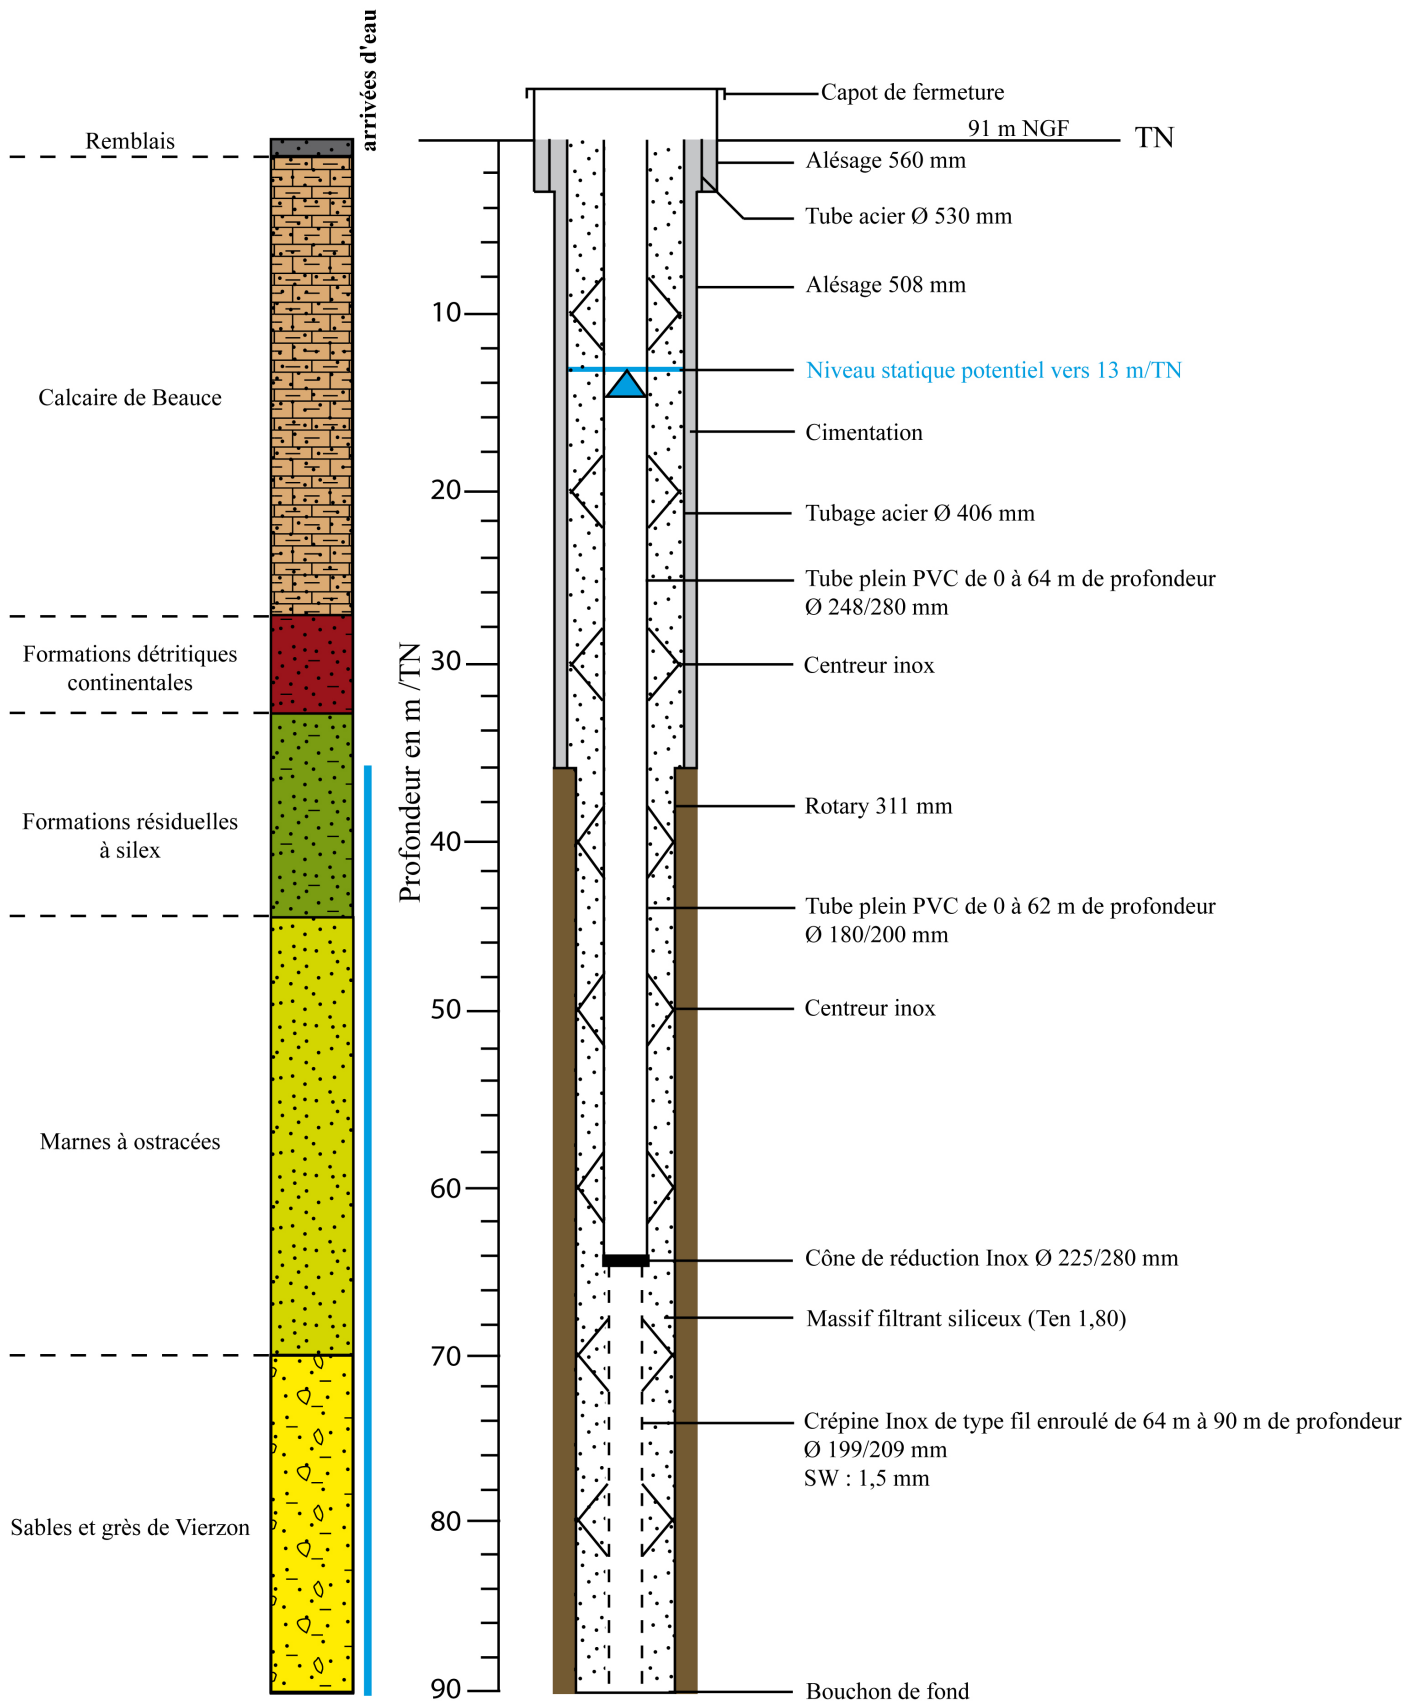

SETS – Chabris – Coupe technique prévisionnelle du forage

PLAN DE LOCALISATION DU FUTUR FORAGE

Légende

- Périmètre du site d'étude
- Forage
- Bâtiments
- Parcelles

Fond extrait du cadastre

COMIREM SCOP - Dossier n°23181 - Août 2023