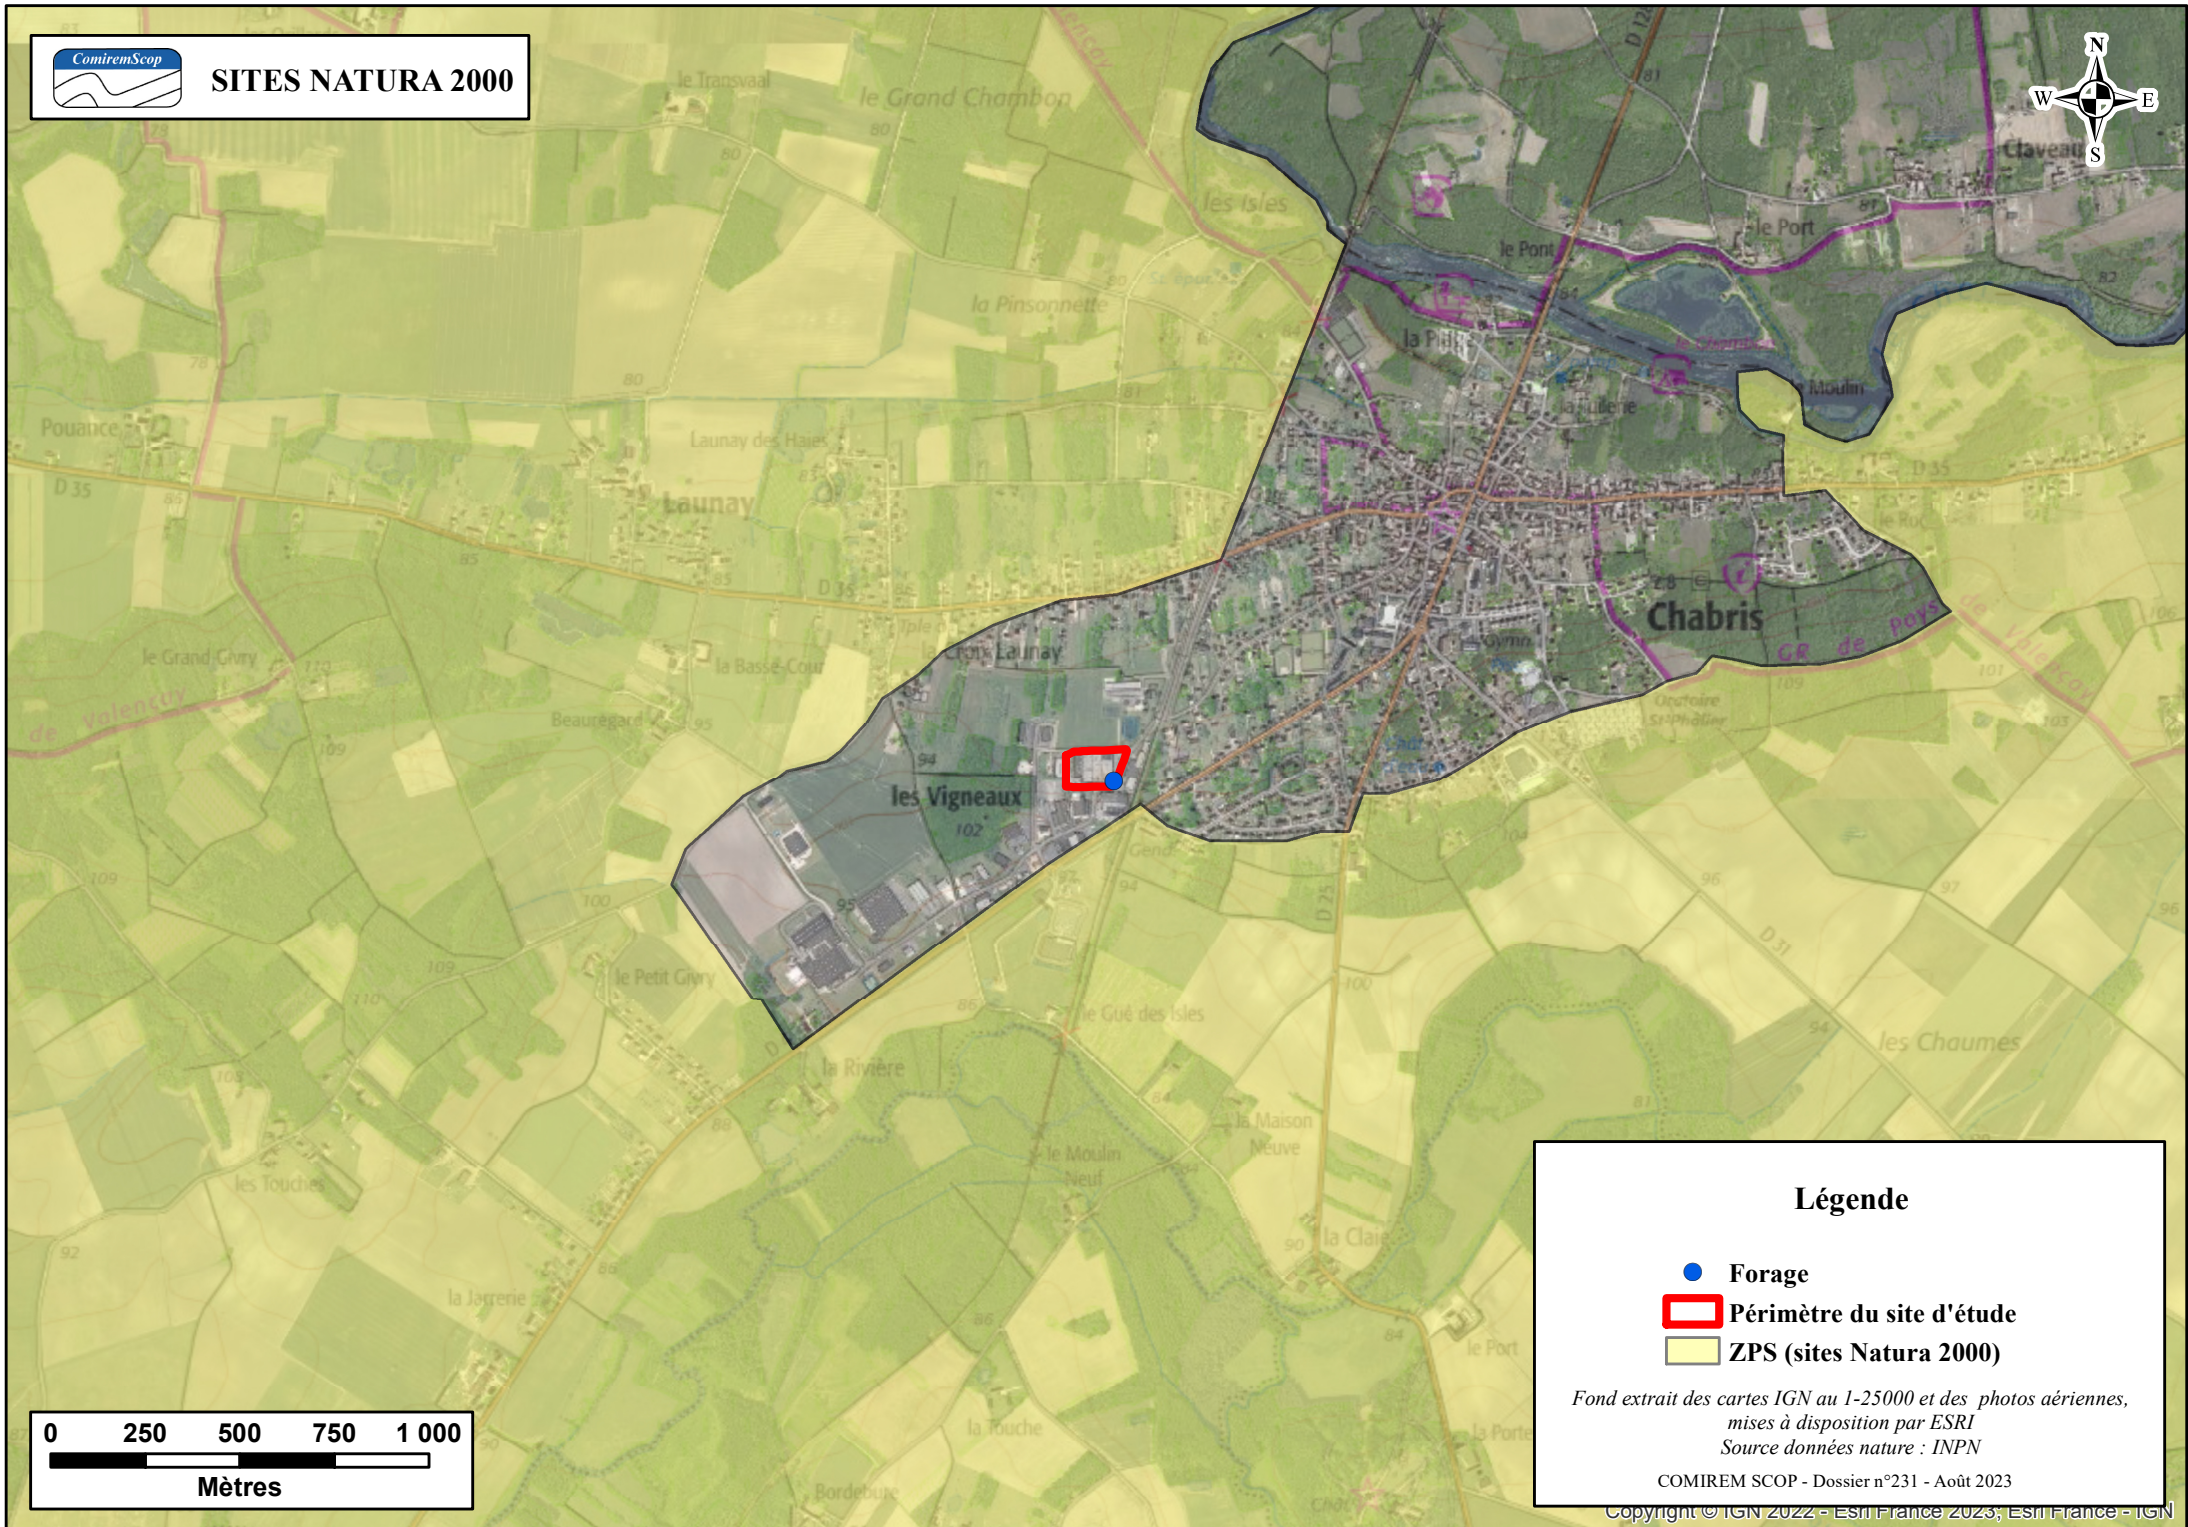

SITES NATURA 2000

Légende

- Forage
- Périmètre du site d'étude
- ZPS (sites Natura 2000)

Fond extrait des cartes IGN au 1-25000 et des photos aériennes, mises à disposition par ESRI
Source données nature : INPN

COMIREM SCOP - Dossier n°231 - Août 2023

Copyright © IGN 2022 - ESRI France 2023; ESRI France - IGN