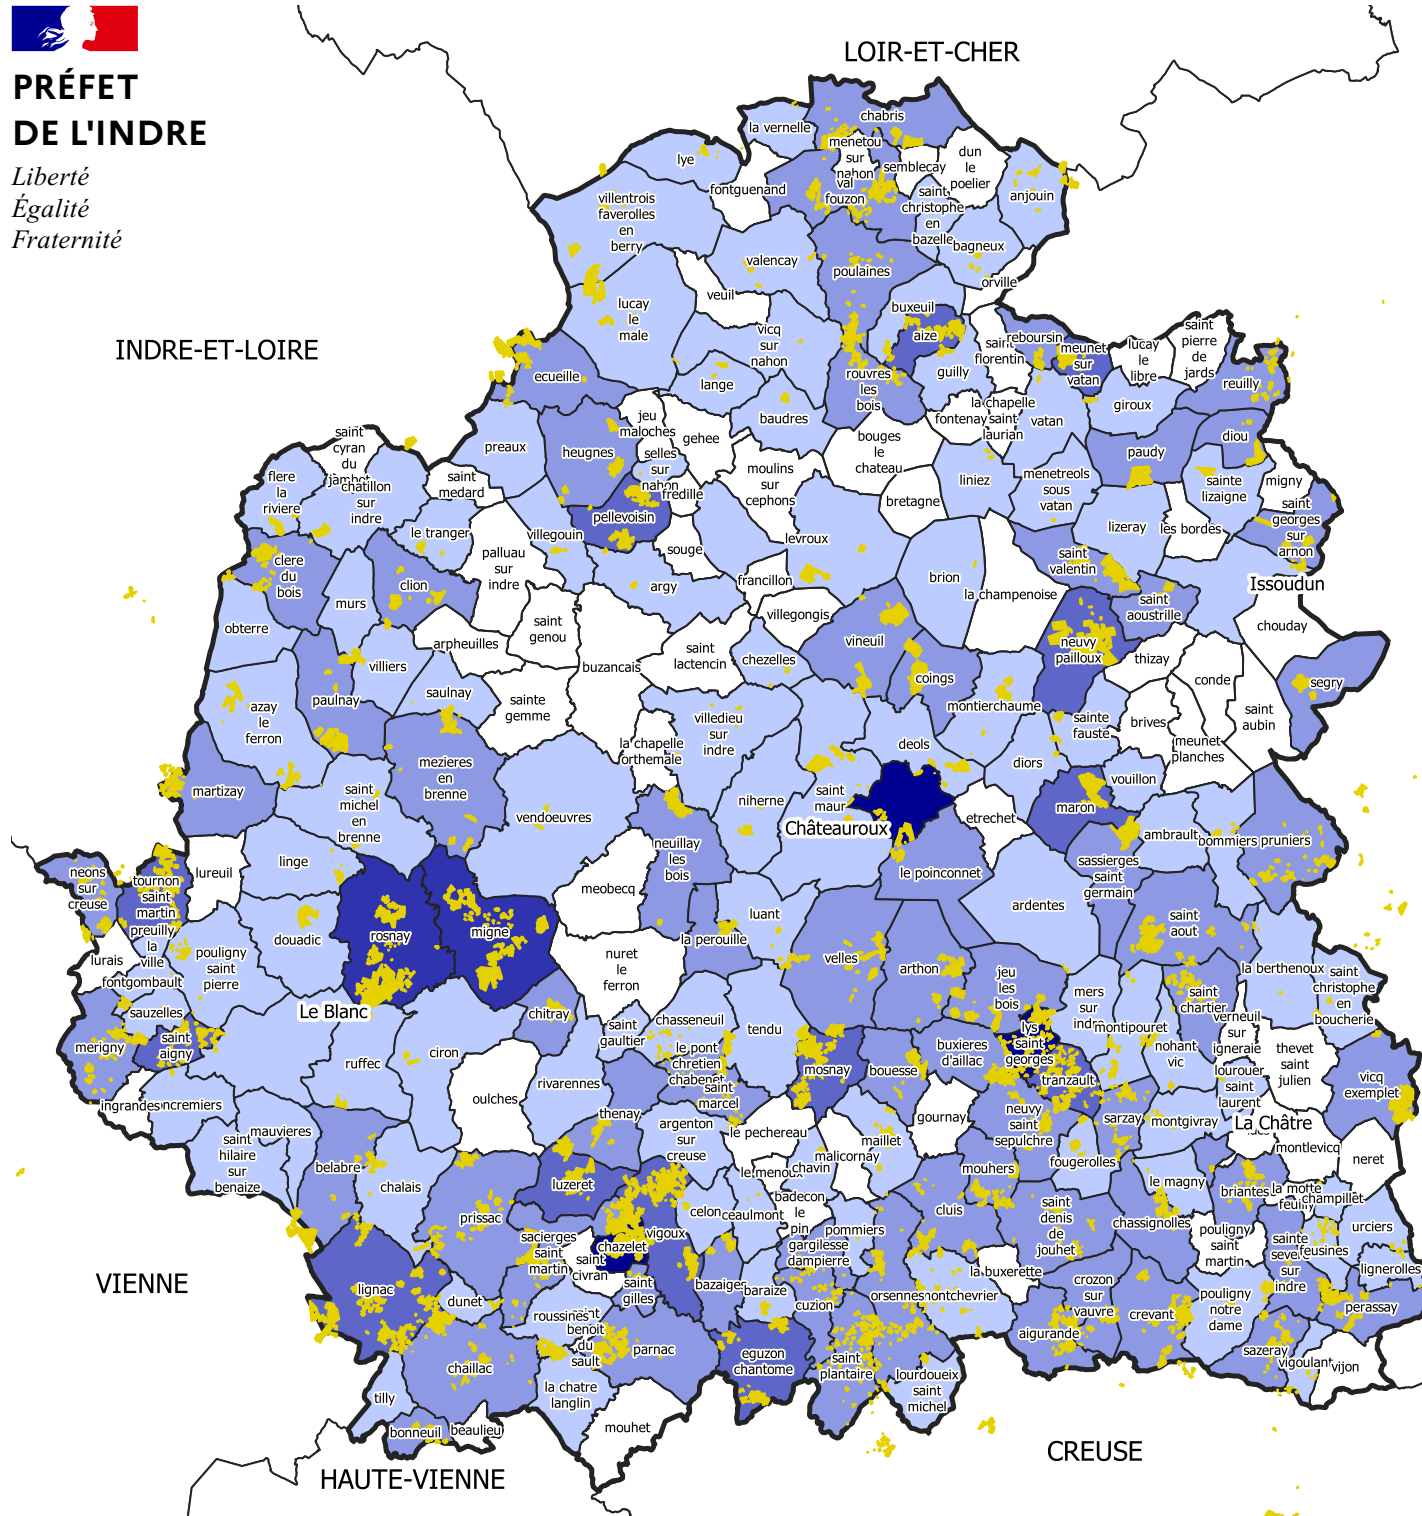

**PRÉFET  
DE L'INDRE**

*Liberté  
Égalité  
Fraternité*

## Surface déclarée bio PAC 2022

Année	SAU	Surface Bio	Taux
2016	433865	10782	2,5
2017	433533	11916	2,7
2018	433554	14348	3,3
2019	432246	16486	3,8
2020	432063	18888	4,4
2021	431504	20889	4,8
2022	430318	21683	5

Taux de surface bio par rapport à la SAU

Direction Départementale des Territoires de l'Indre  
Sources : IGN/BDcarto  
Date : 04/10/2023  
AGRICULTURE\N\_PARCELLAIRE\_AGRICOLE  
q\_bio\_036