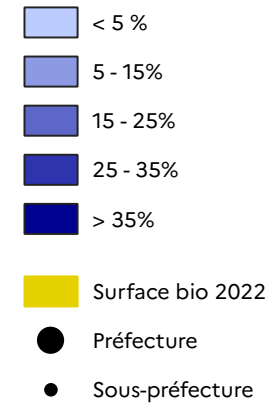

Taux de surface bio par rapport à la SAU