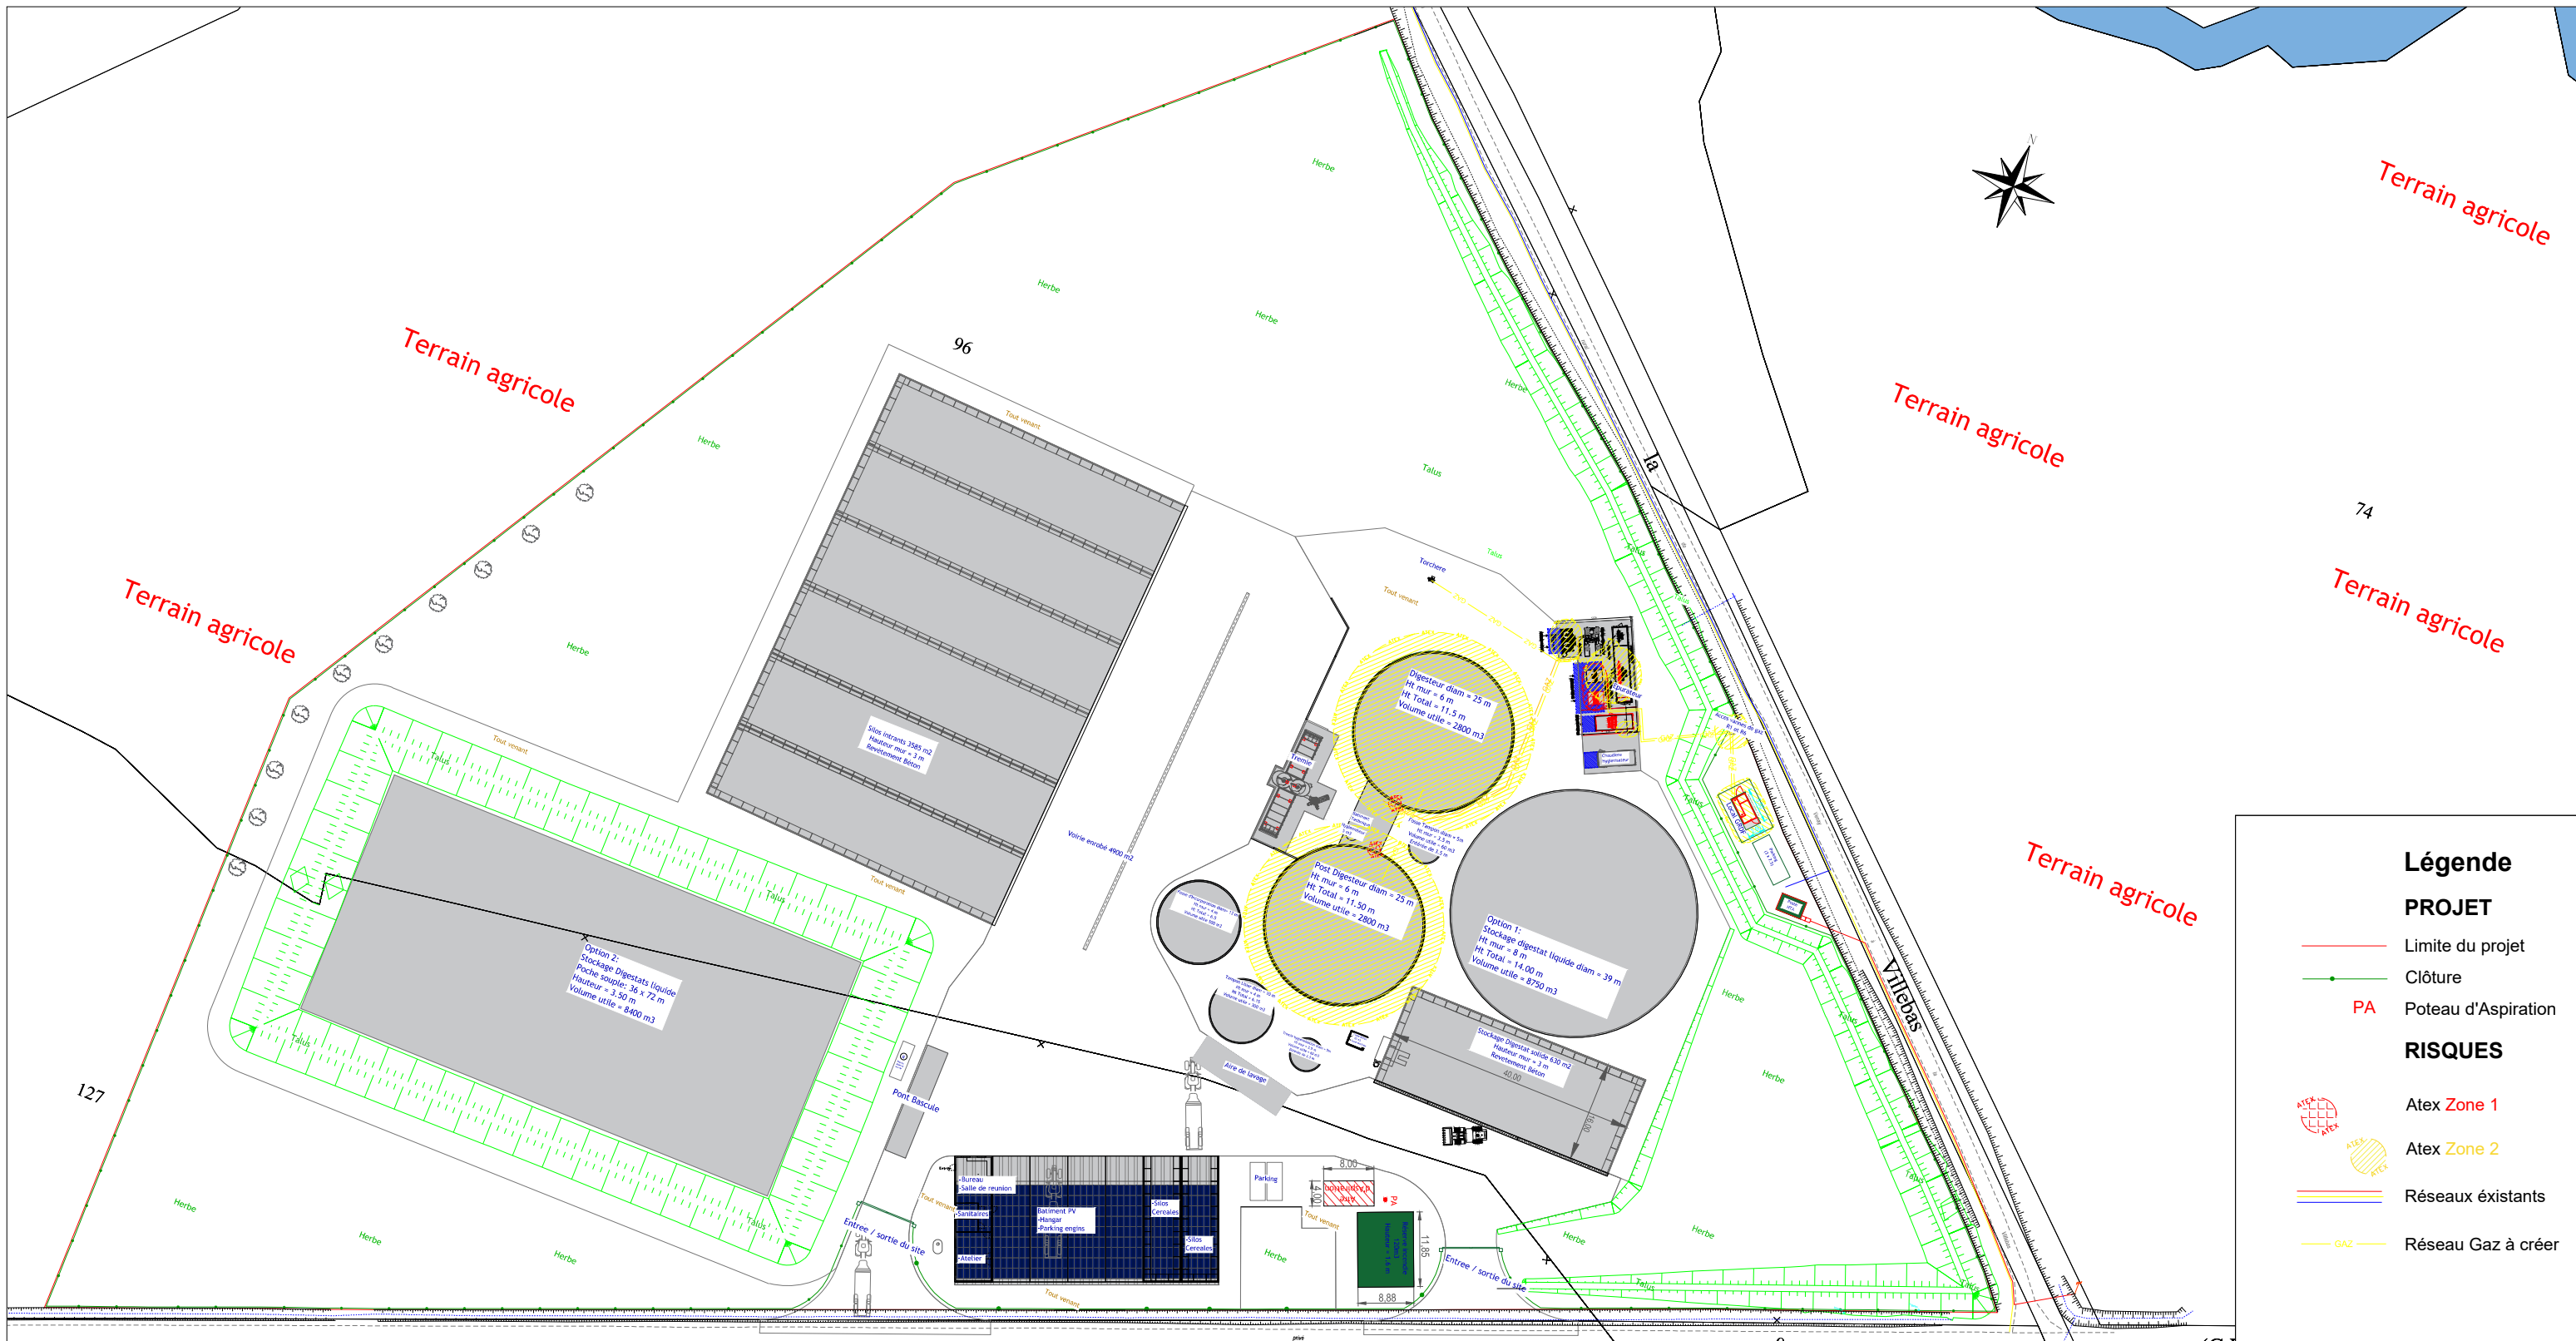

ANNEXE 4 : PLAN DES ZONES ATEX

Légende

PROJET

- Limite du projet
- Clôture
- PA Poteau d'Aspiration

RISQUES

- Atex Zone 1
- Atex Zone 2
- Réseaux existants
- GAZ Réseau Gaz à créer

RÉV.	DATE	MODIFICATIONS	RÉDACTION
A	06/02/2020	CRÉATION	H. QUARET

opale
énergies naturelles

DATE : 06/02/2020
PAGE : 1/1 FORMAT A3
ECH.: 1/1000 U : M

ICPE: ZONES ATEX

BIOMETHABRENNE

MÉTHANISATION AGRICOLE COLLECTIVE