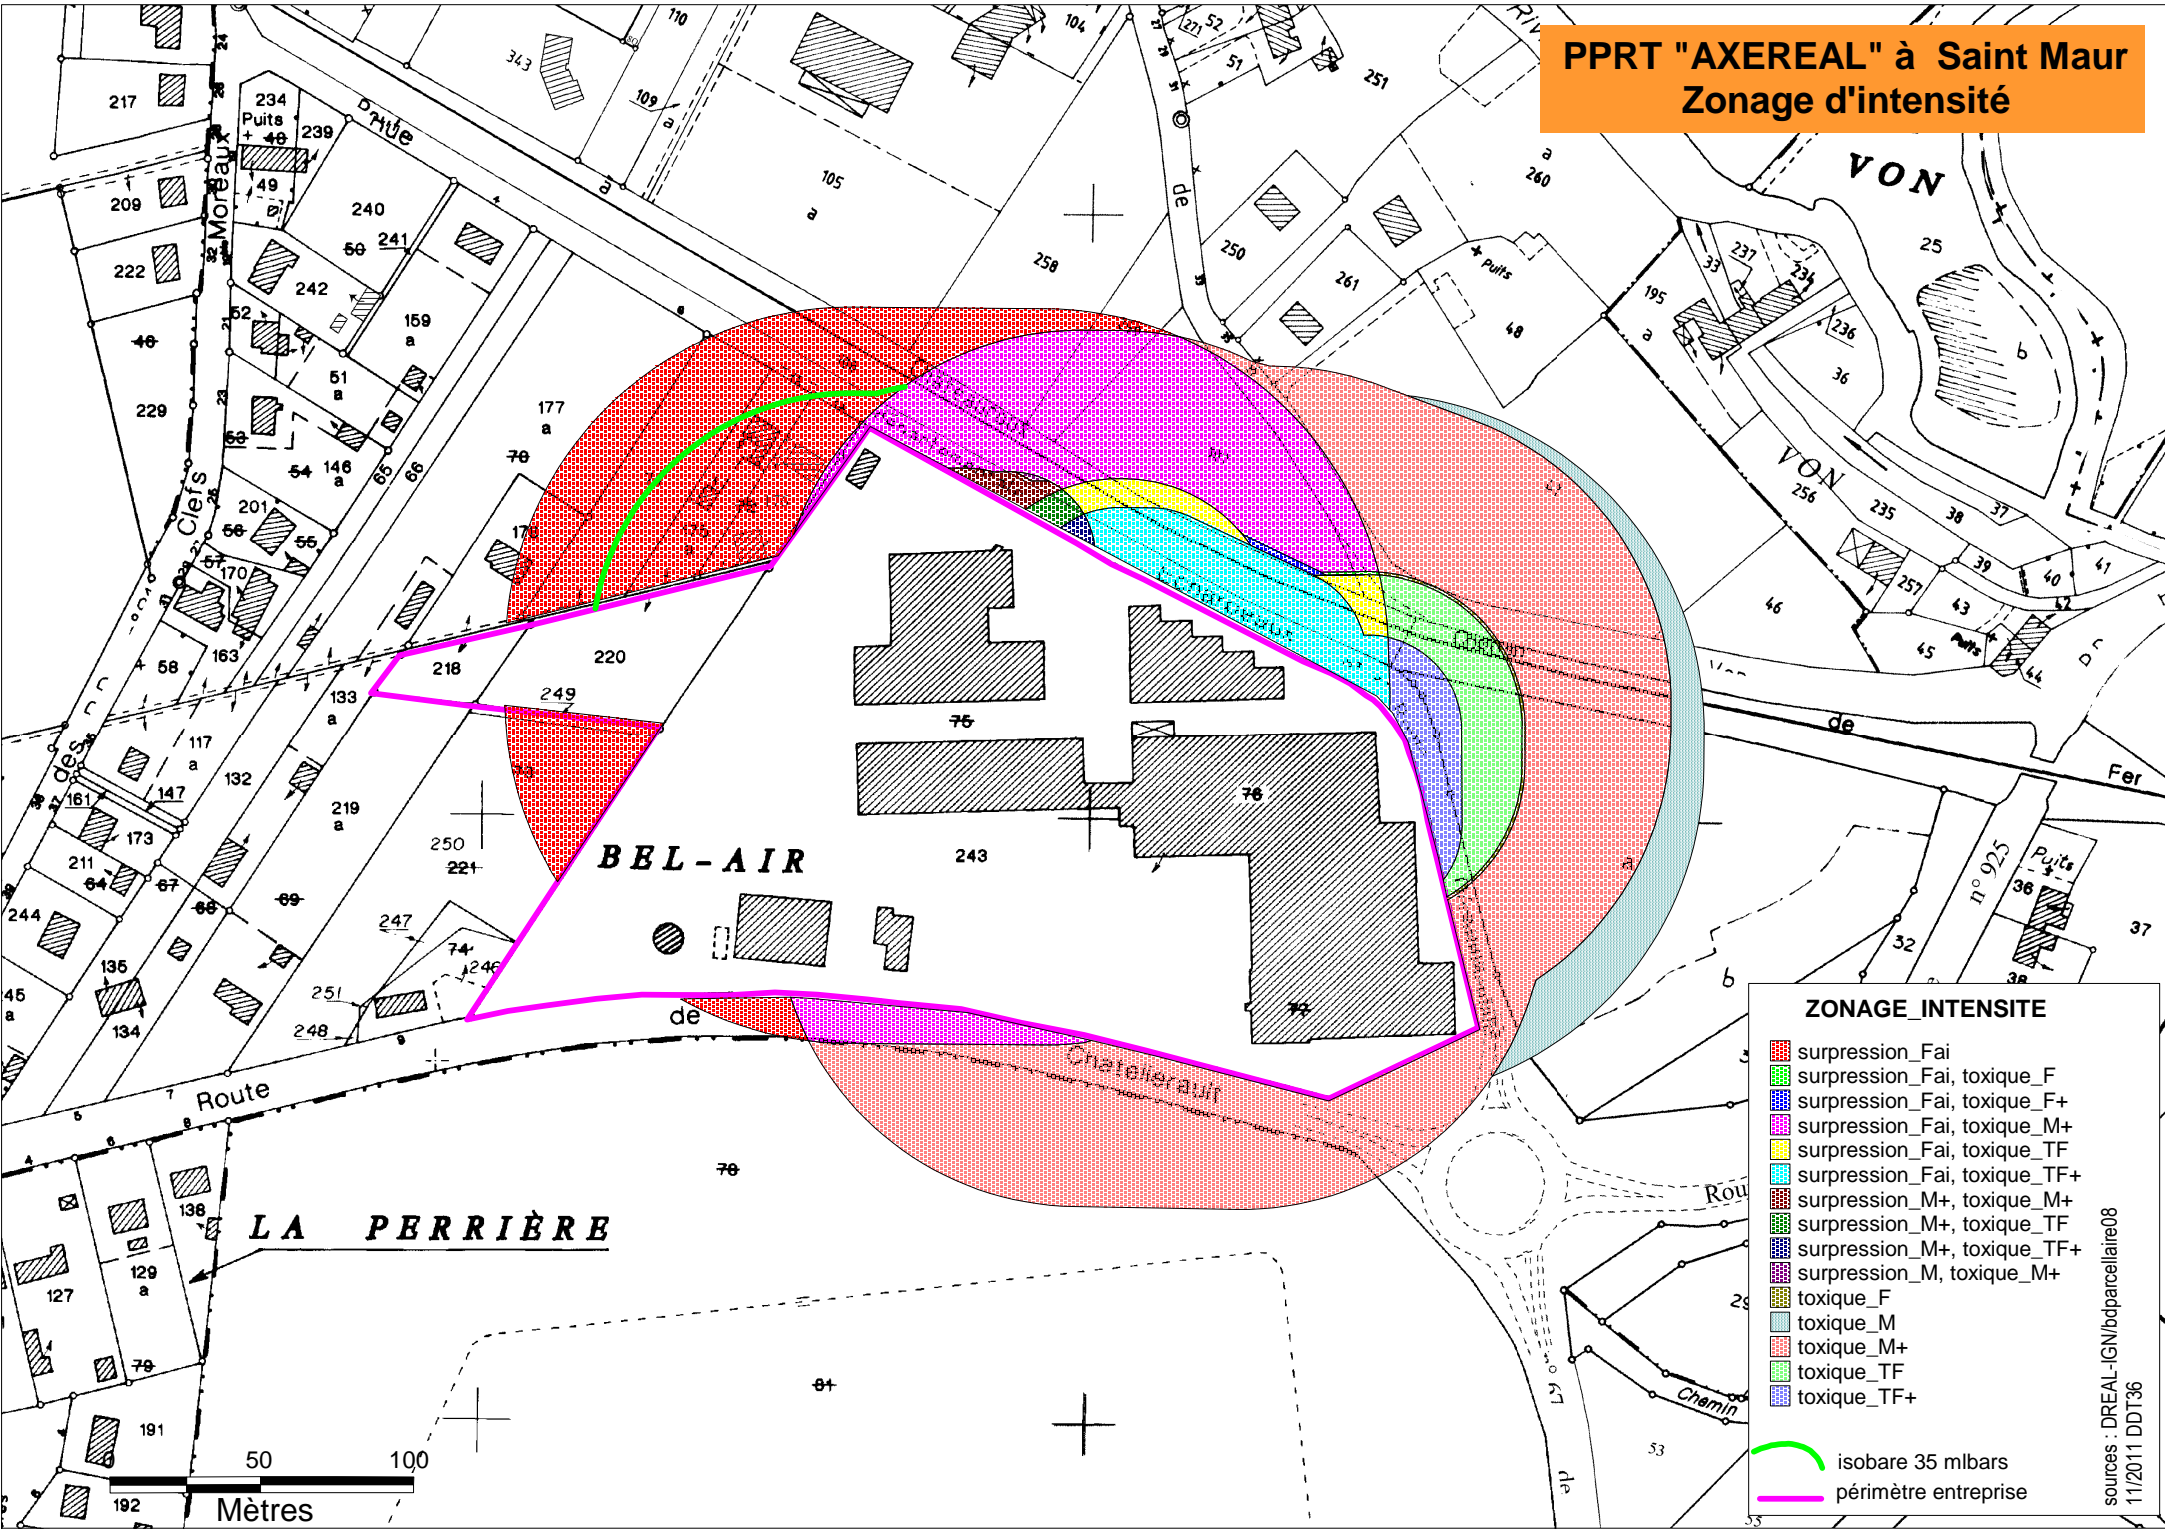

**PPRT "AXEREAL" à Saint Maur  
Zonage d'intensité**

**ZONAGE INTENSITE**

- suppression\_Fai
- suppression\_Fai, toxique\_F
- suppression\_Fai, toxique\_F+
- suppression\_Fai, toxique\_M+
- suppression\_Fai, toxique\_TF
- suppression\_Fai, toxique\_TF+
- suppression\_M+, toxique\_M+
- suppression\_M+, toxique\_TF
- suppression\_M+, toxique\_TF+
- suppression\_M, toxique\_M+
- toxique\_F
- toxique\_M
- toxique\_M+
- toxique\_TF
- toxique\_TF+

isobare 35 mibars

périmètre entreprise