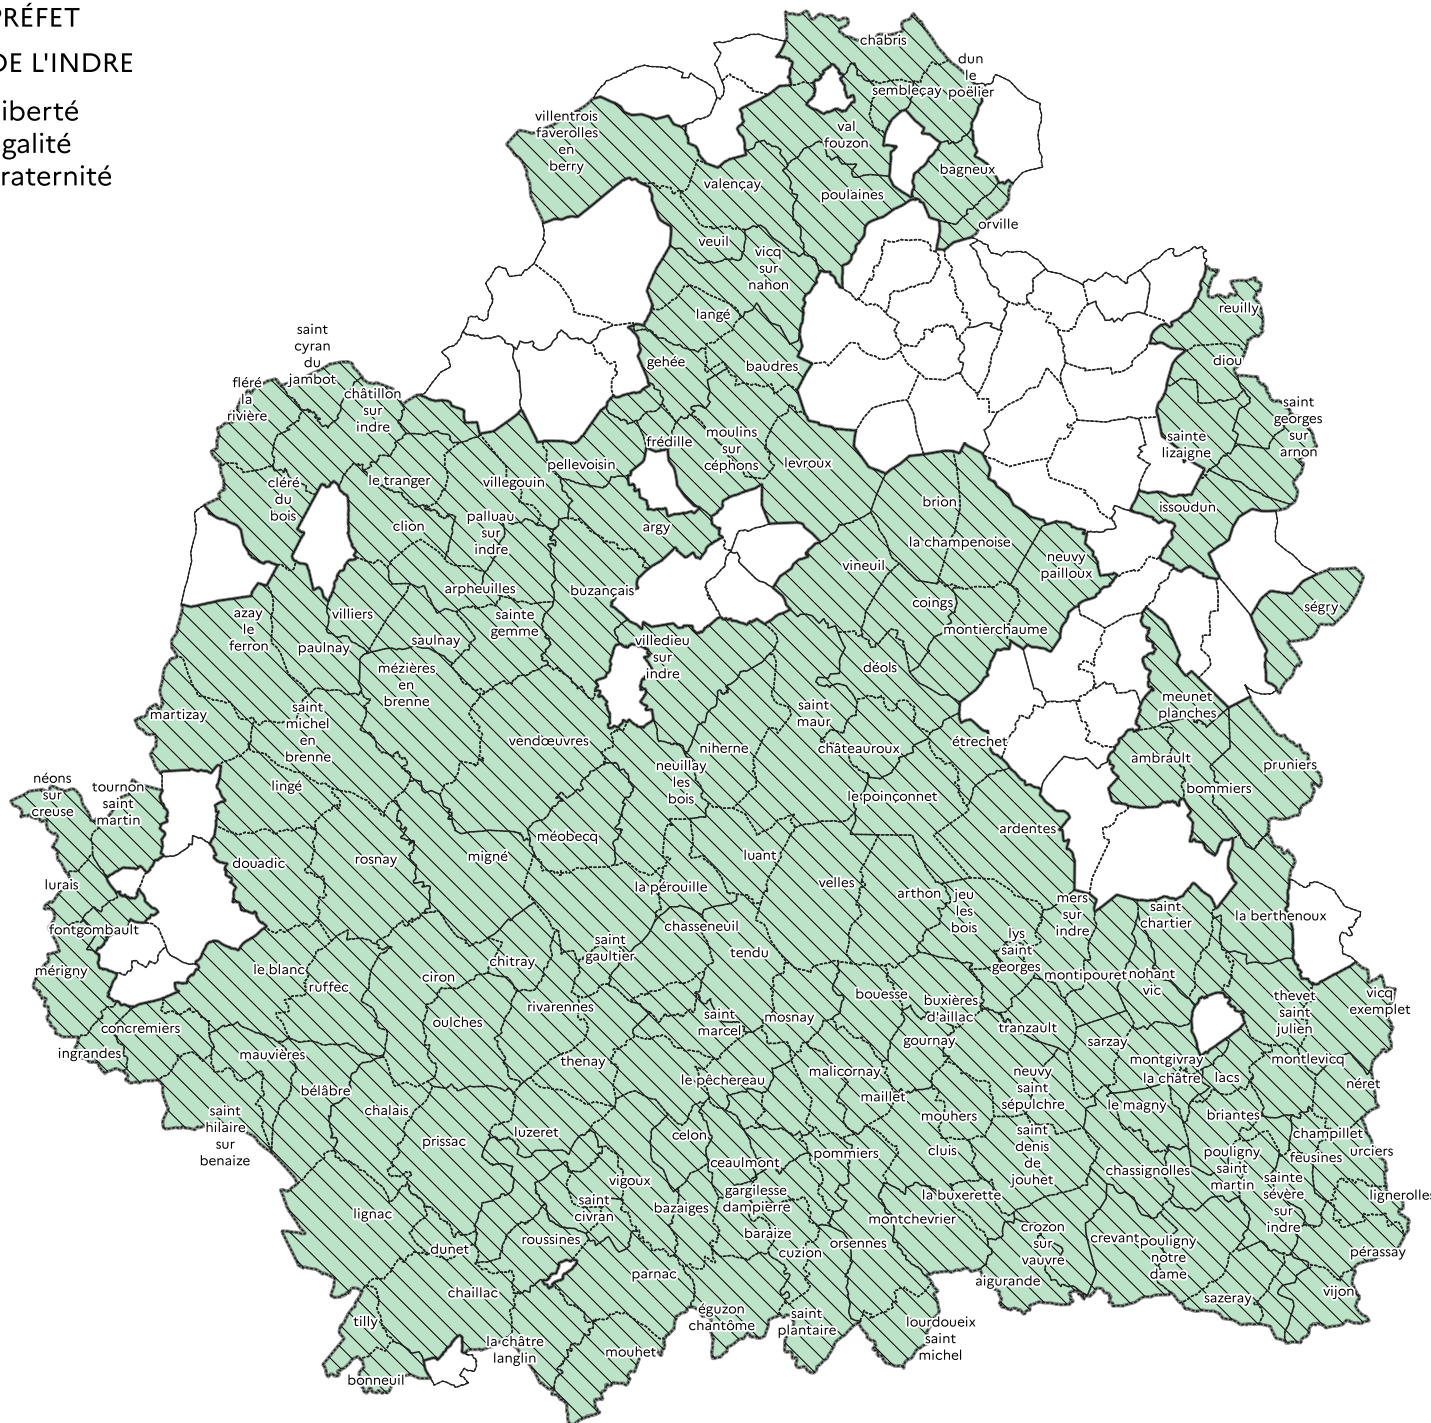

PRÉFET
DE L'INDRE

Liberté
Égalité
Fraternité

Présence avérée de la Loutre d'Europe
Département de l'Indre

Présence de la Loutres en 2023

-  oui
-  non

Direction Départementale des Territoires de l'Indre
Sources : IGN/BDcarto
Date : 26/05/2023
NATURE_PAYSAGE_BIODIVERSITE\N_ZONAGES_NATURE
q_loutre_castor_036